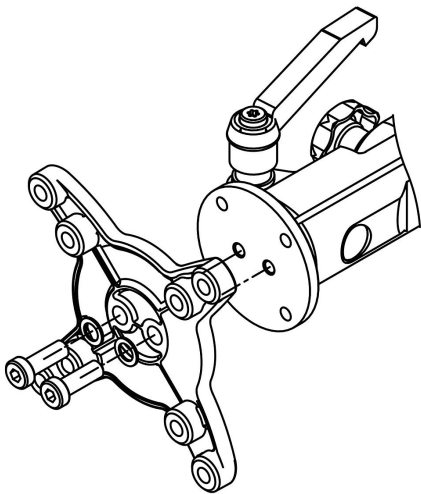

Anschlussplatte

Artikelbeschreibung/Produktabbildungen

Beschreibung

Werkstoff:
Aluminium.

Ausführung:
schwarz / blank.

Hinweis:
Anschlussplatte nach VESA Standard 50/75 (50 x 50 mm oder 75 x 75 mm großen Befestigungslochmuster).

Anschlussplatte

Zeichnungen

Artikelübersicht

| Bestellnummer | Bild | Ausführung 1 |
|---------------|------|----------------------|
| K1510.5075 | | Anschlussplatte VESA |