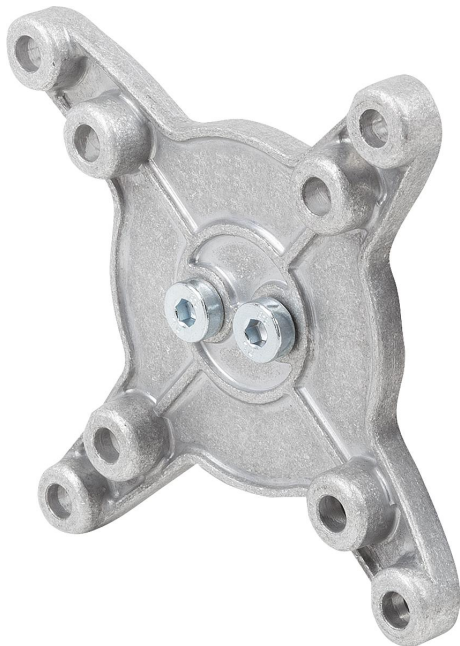

Anschlussplatte

Artikelbeschreibung/Produktabbildungen

Beschreibung

Werkstoff:
Aluminium.

Ausführung:
schwarz / blank.

Hinweis:
Anschlussplatte nach VESA Standard 50/75 (50 x 50 mm oder 75 x 75 mm großen Befestigungslochmuster).

Anschlussplatte

Zeichnungen

Artikelübersicht

| Bestellnummer | Bild | Ausführung 1 |
|---------------|------|----------------------|
| K1510.5075 | | Anschlussplatte VESA |