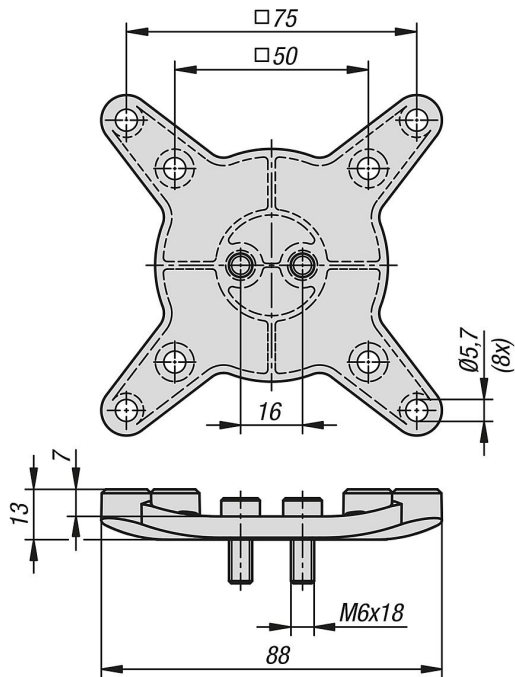

Anschlussplatte

Artikelbeschreibung/Produktabbildungen

Beschreibung

Werkstoff:
Aluminium.

Ausführung:
schwarz / blank.

Hinweis:
Anschlussplatte nach VESA Standard 50/75 (50 x 50 mm oder 75 x 75 mm großen Befestigungslochmuster).

Anschlussplatte

Zeichnungen

Artikelübersicht

| Bestellnummer | Bild | Ausführung 1 |
|---------------|------|----------------------|
| K1510.5075 | | Anschlussplatte VESA |