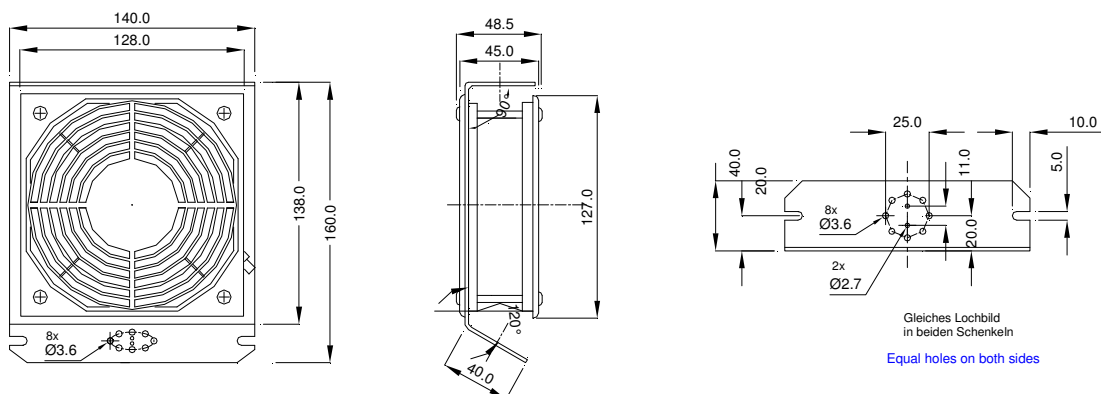

Innenlüfter Internal fan **IL 120**

Technische Daten / Technical data:			
Type:	IL 120		
Spannung Voltage	230 V 50/60 Hz	115 V 50/60 Hz	24 V DC
Stromaufnahme Amperage	0,11 A	0,22 A	0,15 A
Leistung Power input	19 W	19 W	3,5 W
Drehzahl Speed	2650/ 3100 min ⁻¹		3050 min ⁻¹
Temperaturbereich Temperature range	-10...+55°C		-20...+65°C
Lebensdauer Service life	27.500 h		50.000
Schallpegel Noise level	40 dB (A)	45 dB (A)	44 dB (A)
Zulassung Approval	CE		
Luftfördermenge / Air flow: (m³/h)			
Luftleistung freiblasend Air flow free air	160/180		180