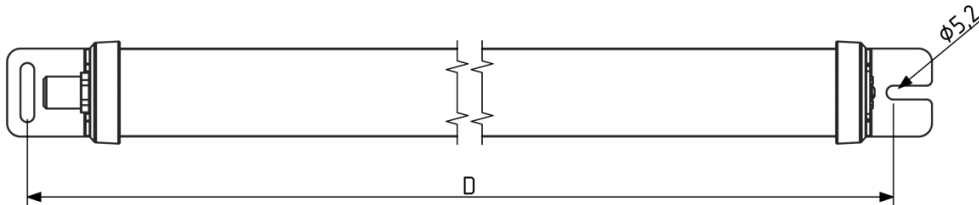

LMM-xxx-MW

- High qualitative and powerful LED light for machines and systems with an IP54 protection degree
- Robust aluminum housing and break-proof PMMA cover
- Ergonomic and glare-free light
- 90° turnable due to stainless steel mounting brackets

TECHNISCHE DATEN TECHNICAL DATA

Bezeichnung Type	LMM-370-MW	LMM-630-MW	LMM-880-MW
Artikelnummer Part number	MM.370.MKW	MM.630.MKW	MM.880.MKW
Betriebsspannung Operating voltage	24 V DC	24 V DC	24 V DC
Leistungsaufnahme Power input	8 W	16 W	24 W
Länge Length	372 mm	626 mm	880 mm
Lichtleistung Luminosity	940 lm	1875 lm	2815 lm
Beleuchtungsstärke Illumination	280 lx@1m	570 lx@1m	850 lx@1m
Farbtemperatur Color temperature	5.700 K / CRI >80	5.700 K / CRI >80	5.700 K / CRI >80
Schutzart Degree of protection	IP54	IP54	IP54
Schutzklasse Protection type	III	III	III
Lebensdauer [Std. bei 20 °C] Service life [h at 20 °C]	50.000 h	50.000 h	50.000 h
Anschluss Connection	M12 Steckverbinder, 4 polig, A-Codiert M12 plug connector, 4-pole, A-coded	M12 Steckverbinder, 4 polig, A-Codiert M12 plug connector, 4-pole, A-coded	M12 Steckverbinder, 4 polig, A-Codiert M12 plug connector, 4-pole, A-coded
Gehäusematerial Housing material	Aluminium / PMMA Aluminum / PMMA	Aluminium / PMMA Aluminum / PMMA	Aluminium / PMMA Aluminum / PMMA
Gewicht Weight	314 gr.	532 gr.	760 gr.
Einsatztemperatur [°C] Operating temperature [°C]	0 °C ... +40 °C	0 °C ... +40 °C	0 °C ... +40 °C
Zulassungen Approval	CE	CE	CE

ABMESSUNGEN DIMENSIONS

Bezeichnung Type	A	B	C	D
LMM-370-MW	372	38,5	40,5	350
LMM-630-MW	626	38,5	40,5	605
LMM-880-MW	880	38,5	40,5	860

Alle Maße in mm
All dimensions in mm

LIEFERUMFANG

- LED-Leuchte
- Betriebsanleitung
- Befestigungsschrauben