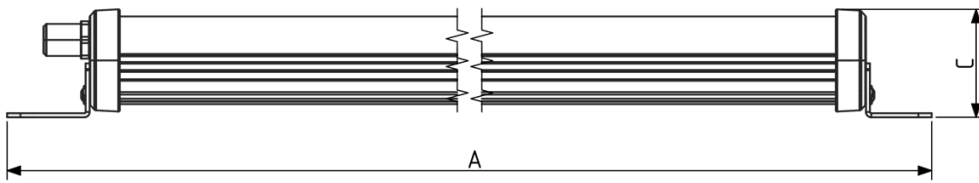

LMM-xxx-MW

- High qualitative and powerful LED light for machines and systems with an IP54 protection degree
- Robust aluminum housing and break-proof PMMA cover
- Ergonomic and glare-free light
- 90° turnable due to stainless steel mounting brackets

TECHNISCHE DATEN TECHNICAL DATA

Bezeichnung Type	LMM-370-MW	LMM-630-MW	LMM-880-MW
Artikelnummer Part number	MM.370.MKW	MM.630.MKW	MM.880.MKW
Betriebsspannung Operating voltage	24 V DC	24 V DC	24 V DC
Leistungsaufnahme Power input	8 W	16 W	24 W
Länge Length	372 mm	626 mm	880 mm
Lichtleistung Luminosity	940 lm	1875 lm	2815 lm
Beleuchtungsstärke Illumination	280 lx@1m	570 lx@1m	850 lx@1m
Farbtemperatur Color temperature	5.700 K / CRI >80	5.700 K / CRI >80	5.700 K / CRI >80
Schutzart Degree of protection	IP54	IP54	IP54
Schutzklasse Protection type	III	III	III
Lebensdauer [Std. bei 20 °C] Service life [h at 20 °C]	50.000 h	50.000 h	50.000 h
Anschluss Connection	M12 Steckverbinder, 4 polig, A-Codiert M12 plug connector, 4-pole, A-coded	M12 Steckverbinder, 4 polig, A-Codiert M12 plug connector, 4-pole, A-coded	M12 Steckverbinder, 4 polig, A-Codiert M12 plug connector, 4-pole, A-coded
Gehäusematerial Housing material	Aluminium / PMMA Aluminum / PMMA	Aluminium / PMMA Aluminum / PMMA	Aluminium / PMMA Aluminum / PMMA
Gewicht Weight	314 gr.	532 gr.	760 gr.
Einsatztemperatur [°C] Operating temperature [°C]	0 °C ... +40 °C	0 °C ... +40 °C	0 °C ... +40 °C
Zulassungen Approval	CE	CE	CE

ABMESSUNGEN DIMENSIONS

Bezeichnung Type	A	B	C	D
LMM-370-MW	372	38,5	40,5	350
LMM-630-MW	626	38,5	40,5	605
LMM-880-MW	880	38,5	40,5	860

Alle Maße in mm
All dimensions in mm

LIEFERUMFANG

- LED-Leuchte
- Betriebsanleitung
- Befestigungsschrauben