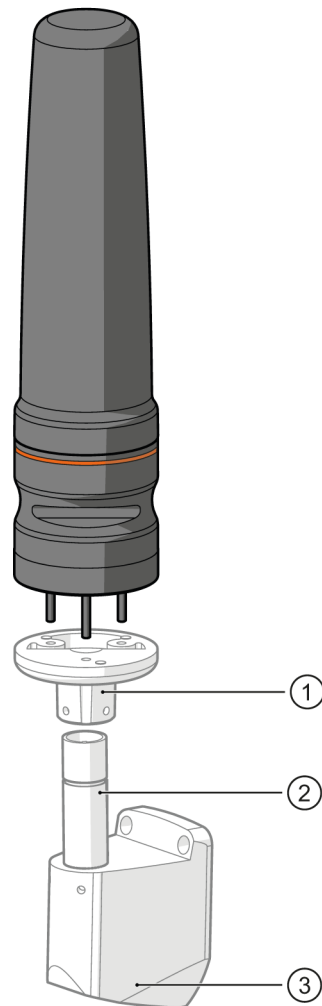

## 20-LED-Signalleuchte

LED-Tower-20-a/IOL/Bracket

Schnittstellen		
Kommunikationsschnittstelle	IO-Link	
Übertragungstyp	COM2 (38,4 kBaud)	
IO-Link Revision	1.1	
SDCI-Norm	IEC 61131-9	
Profile	Common - I&D	Identification and Diagnosis
SIO-Mode	ja	
Benötigte Masterportklasse	A	
Min. Prozesszykluszeit [ms]	2,7	
Unterstützte DeviceIDs	<b>Betriebsart</b>	<b>DeviceID</b>
	default	1533
Umgebungsbedingungen		
Umgebungstemperatur [°C]	-25...50	
Lagertemperatur [°C]	-40...75	
Max. zulässige relative Luftfeuchtigkeit [%]	90	
Luftdruck [kPa]	< 106	
Max. Höhe über NN [m]	2000	
Schutzart	IP 65	
Zulassungen / Prüfungen		
MTTF [Jahre]	238	
Mechanische Daten		
Gewicht [g]	535,9	
Montageart	Montagefuß	
Abmessungen [mm]	Ø 70 / L = 344	
Werkstoffe	Gehäuse: ABS; Optik: PC	
Anzeigen / Bedienelemente		
Anzeige	LED-Segment	20 x LEDs, mehrfarbig
Zubehör		
Zubehör optional	Basishalterung, E89060	
	Wandhalterung, E89061	
	Montageadapter, E89063	
	Halterung mit seitlichem Kabelabgang, E89064	
	Montagerohr, E89065	
	Montagerohr, E89066	
	Montagerohr, E89067	
Bemerkungen		
Bemerkungen	Weitere Informationen entnehmen Sie bitte der Betriebsanleitung.	
Verpackungseinheit	1 Stück	

## 20-LED-Signalleuchte

LED-Tower-20-a/IOL/Bracket

### Elektrischer Anschluss - Stecker

Steckverbindung: M12; Codierung: A

1	UB+
2	nicht belegt
3	UB-
4	IO-Link (C/Q)

### Diagramme und Kurven

Wandmontage

- 1 E89060 nicht im Lieferumfang enthalten
- 2 E89065, E89066, E89067 nicht im Lieferumfang enthalten
- 3 E89061 nicht im Lieferumfang enthalten