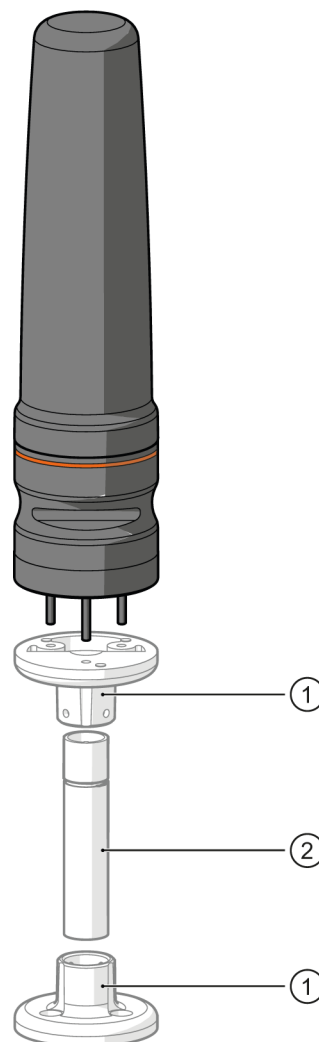

DV2900

20-LED-Signalleuchte

LED-Tower-20-a/IOL/Bracket

Fußmontage

- 1 E89060 nicht im Lieferumfang enthalten
- 2 E89065, E89066, E89067 nicht im Lieferumfang enthalten