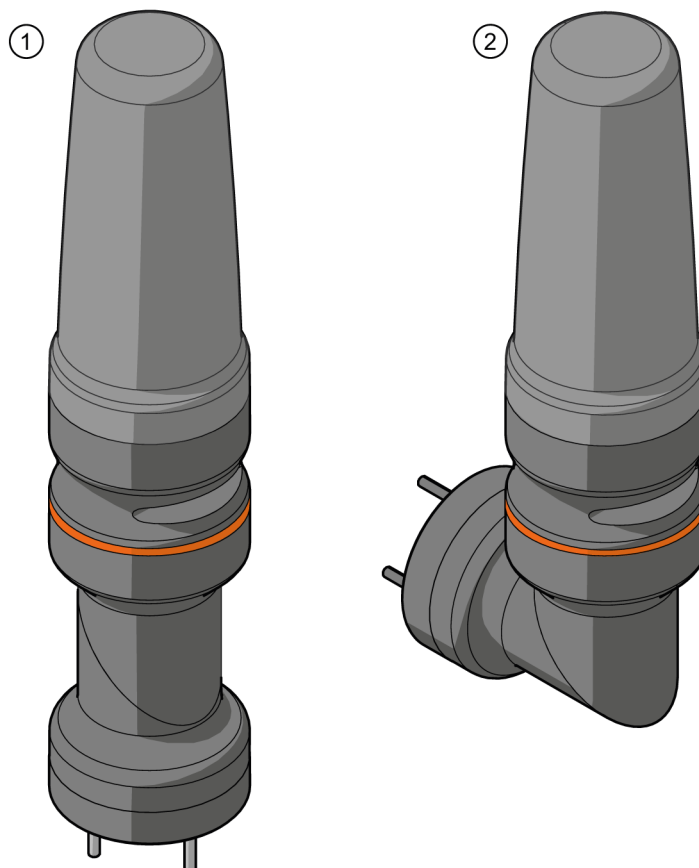

DV2900

20-LED-Signalleuchte

LED-Tower-20-a/IOL/Bracket

Montage

1. 1 Montage auf horizontaler Fläche
2. 2 Montage an vertikaler Fläche