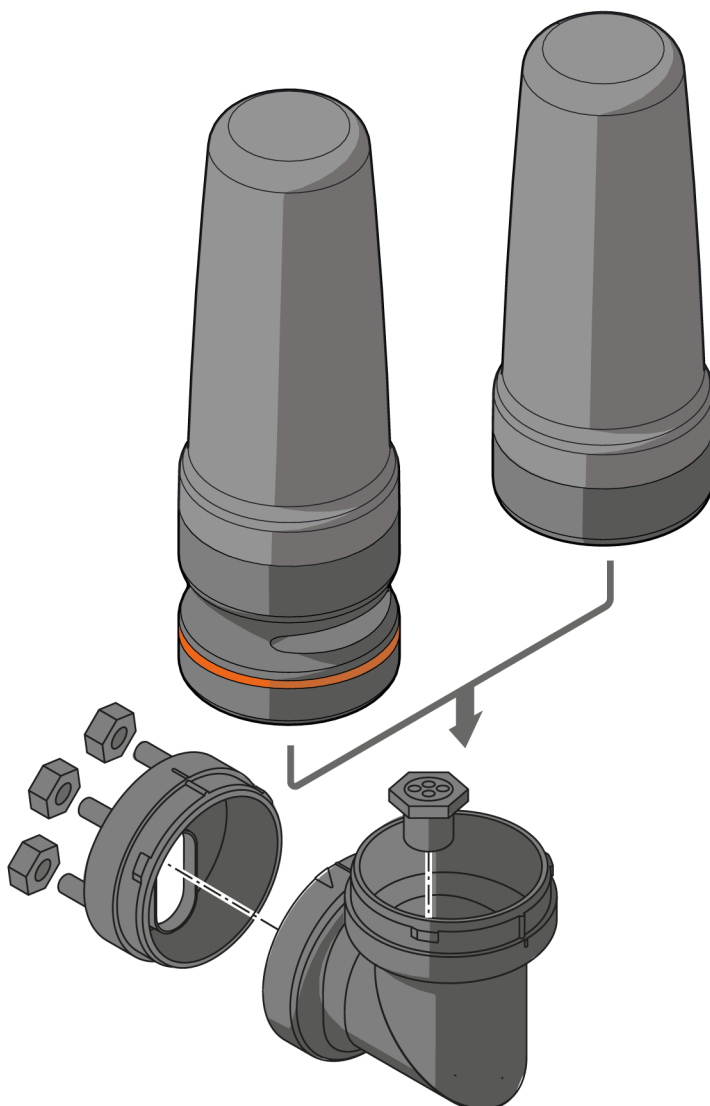

DV2900

20-LED-Signalleuchte

LED-Tower-20-a/IOL/Bracket

Montage