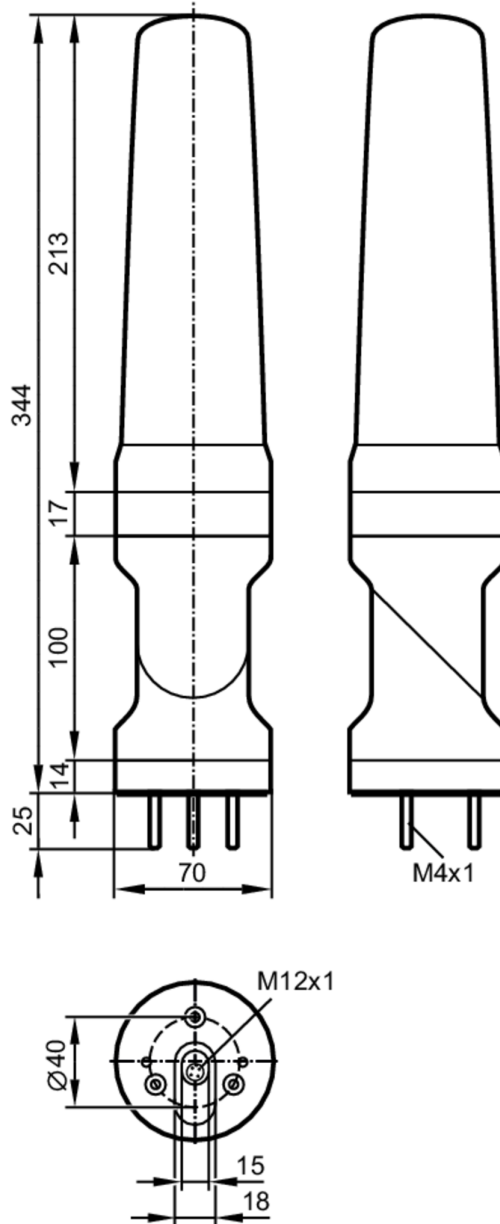

## 20-LED-Signalleuchte

LED-Tower-20-a/IOL/Bracket

## 20-LED-Signalleuchte

LED-Tower-20-a/IOL/Bracket

Schnittstellen		
Kommunikationsschnittstelle	IO-Link	
Übertragungstyp	COM2 (38,4 kBaud)	
IO-Link Revision	1.1	
SDCI-Norm	IEC 61131-9	
Profile	Common - I&D	Identification and Diagnosis
SIO-Mode	ja	
Benötigte Masterportklasse	A	
Min. Prozesszykluszeit [ms]	2,7	
Unterstützte DeviceIDs	<b>Betriebsart</b>	<b>DeviceID</b>
	default	1533
Umgebungsbedingungen		
Umgebungstemperatur [°C]	-25...50	
Lagertemperatur [°C]	-40...75	
Max. zulässige relative Luftfeuchtigkeit [%]	90	
Luftdruck [kPa]	< 106	
Max. Höhe über NN [m]	2000	
Schutzart	IP 65	
Zulassungen / Prüfungen		
MTTF [Jahre]	238	
Mechanische Daten		
Gewicht [g]	535,9	
Montageart	Montagefuß	
Abmessungen [mm]	Ø 70 / L = 344	
Werkstoffe	Gehäuse: ABS; Optik: PC	
Anzeigen / Bedienelemente		
Anzeige	LED-Segment	20 x LEDs, mehrfarbig
Zubehör		
Zubehör optional	Basishalterung, E89060	
	Wandhalterung, E89061	
	Montageadapter, E89063	
	Halterung mit seitlichem Kabelabgang, E89064	
	Montagerohr, E89065	
	Montagerohr, E89066	
	Montagerohr, E89067	
Bemerkungen		
Bemerkungen	Weitere Informationen entnehmen Sie bitte der Betriebsanleitung.	
Verpackungseinheit	1 Stück	