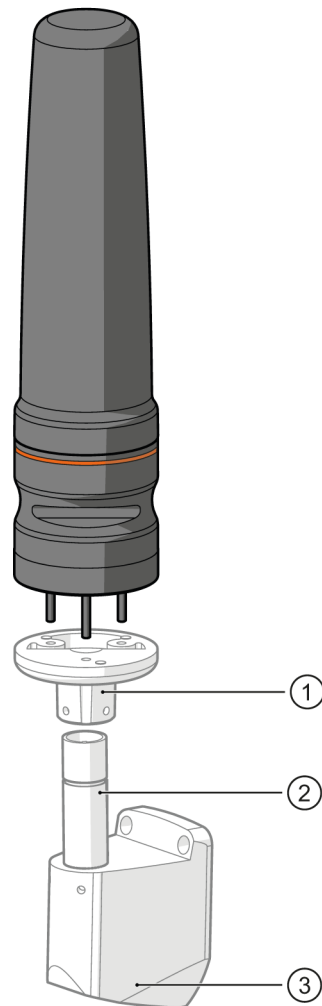

DV2910

20-LED-Signalleuchte

LED-Tower-20-a/IOL/BRA+BUZ

1 Summer

Einsatzbereich

Applikation

Signalisierung von Maschinenzuständen

Elektrische Daten

20-LED-Signalleuchte

LED-Tower-20-a/IOL/BRA+BUZ

Schnittstellen		
Kommunikationsschnittstelle	IO-Link	
Übertragungstyp	COM2 (38,4 kBaud)	
IO-Link Revision	1.1	
SDCI-Norm	IEC 61131-9	
Profile	Common - I&D	Identification and Diagnosis
SIO-Mode	ja	
Benötigte Masterportklasse	A	
Min. Prozesszykluszeit [ms]	2,7	
Unterstützte DeviceIDs	Betriebsart	DeviceID
	default	1533
Umgebungsbedingungen		
Umgebungstemperatur [°C]	-25...50	
Lagertemperatur [°C]	-40...75	
Max. zulässige relative Luftfeuchtigkeit [%]	90	
Luftdruck [kPa]	< 106	
Max. Höhe über NN [m]	2000	
Schutzart	IP 54	
Zulassungen / Prüfungen		
MTTF [Jahre]	197	
Mechanische Daten		
Gewicht [g]	593,9	
Montageart	Montagefuß	
Abmessungen [mm]	Ø 70 / L = 384	
Werkstoffe	Gehäuse: ABS; Optik: PC	
Anzeigen / Bedienelemente		
Anzeige	LED-Segment	20 x LEDs, mehrfarbig
Akustisches Signal	Summer	
Max. Schalldruck [dB]	85	
Zubehör		
Zubehör optional	Basishalterung, E89060	
	Wandhalterung, E89061	
	Montageadapter, E89063	
	Halterung mit seitlichem Kabelabgang, E89064	
	Montagerohr, E89065	
	Montagerohr, E89066	
	Montagerohr, E89067	
Bemerkungen		
Bemerkungen	Weitere Informationen entnehmen Sie bitte der Betriebsanleitung.	
Verpackungseinheit	1 Stück	

DV2910

20-LED-Signalleuchte

LED-Tower-20-a/IOL/BRA+BUZ

Elektrischer Anschluss - Stecker

Steckverbindung: M12; Codierung: A

1	UB+
2	nicht belegt
3	UB-
4	IO-Link (C/Q)

Diagramme und Kurven

Wandmontage

- 1 E89060 nicht im Lieferumfang enthalten
- 2 E89065, E89066, E89067 nicht im Lieferumfang enthalten
- 3 E89061 nicht im Lieferumfang enthalten

DV2910

20-LED-Signalleuchte

LED-Tower-20-a/IOL/BRA+BUZ

Fußmontage