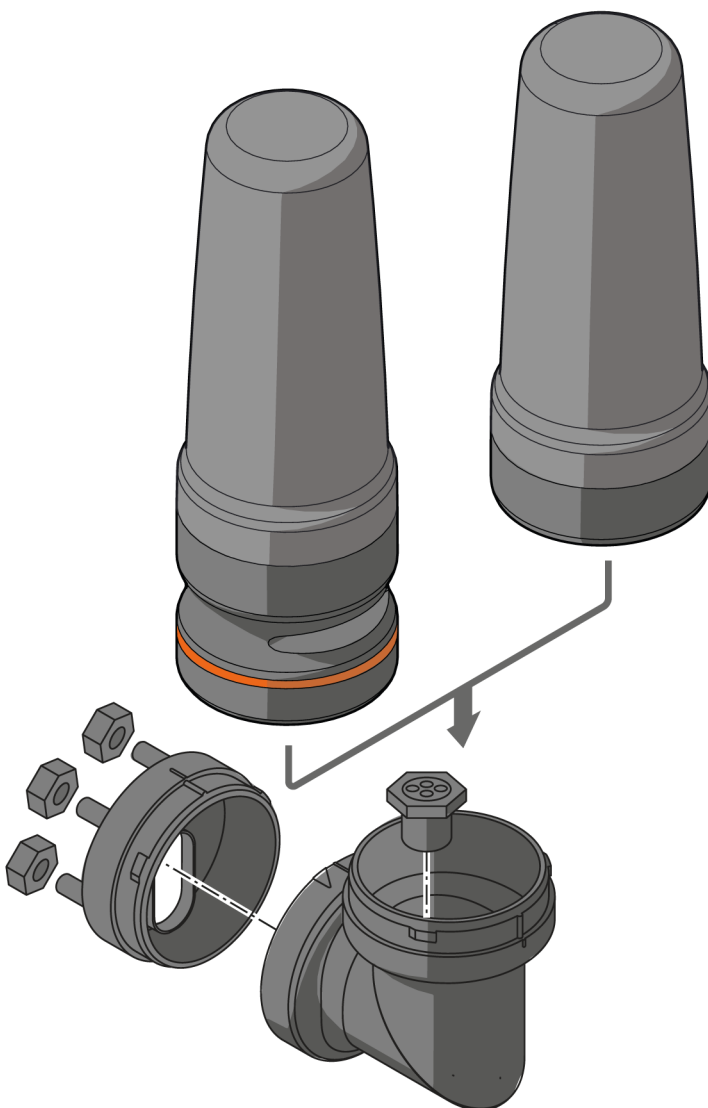

20-LED-Signalleuchte

LED-Tower-20-a/IOL/BRA+BUZ

Schnittstellen		
Kommunikationsschnittstelle	IO-Link	
Übertragungstyp	COM2 (38,4 kBaud)	
IO-Link Revision	1.1	
SDCI-Norm	IEC 61131-9	
Profile	Common - I&D	Identification and Diagnosis
SIO-Mode	ja	
Benötigte Masterportklasse	A	
Min. Prozesszykluszeit [ms]	2,7	
Unterstützte DeviceIDs	Betriebsart	DeviceID
	default	1533
Umgebungsbedingungen		
Umgebungstemperatur [°C]	-25...50	
Lagertemperatur [°C]	-40...75	
Max. zulässige relative Luftfeuchtigkeit [%]	90	
Luftdruck [kPa]	< 106	
Max. Höhe über NN [m]	2000	
Schutzart	IP 54	
Zulassungen / Prüfungen		
MTTF [Jahre]	197	
Mechanische Daten		
Gewicht [g]	593,9	
Montageart	Montagefuß	
Abmessungen [mm]	Ø 70 / L = 384	
Werkstoffe	Gehäuse: ABS; Optik: PC	
Anzeigen / Bedienelemente		
Anzeige	LED-Segment	20 x LEDs, mehrfarbig
Akustisches Signal	Summer	
Max. Schalldruck [dB]	85	
Zubehör		
Zubehör optional	Basishalterung, E89060	
	Wandhalterung, E89061	
	Montageadapter, E89063	
	Halterung mit seitlichem Kabelabgang, E89064	
	Montagerohr, E89065	
	Montagerohr, E89066	
	Montagerohr, E89067	
Bemerkungen		
Bemerkungen	Weitere Informationen entnehmen Sie bitte der Betriebsanleitung.	
Verpackungseinheit	1 Stück	

- 1 E89060 nicht im Lieferumfang enthalten
- 2 E89065, E89066, E89067 nicht im Lieferumfang enthalten
- 3 E89061 nicht im Lieferumfang enthalten

DV2910

20-LED-Signalleuchte

LED-Tower-20-a/IOL/BRA+BUZ

Fußmontage

- 1 E89060 nicht im Lieferumfang enthalten
- 2 E89065, E89066, E89067 nicht im Lieferumfang enthalten

DV2910

20-LED-Signalleuchte

LED-Tower-20-a/IOL/BRA+BUZ

Montage

DV2910

20-LED-Signalleuchte

LED-Tower-20-a/IOL/BRA+BUZ

Montage

- 1 Montage auf horizontaler Fläche
- 2 Montage an vertikaler Fläche