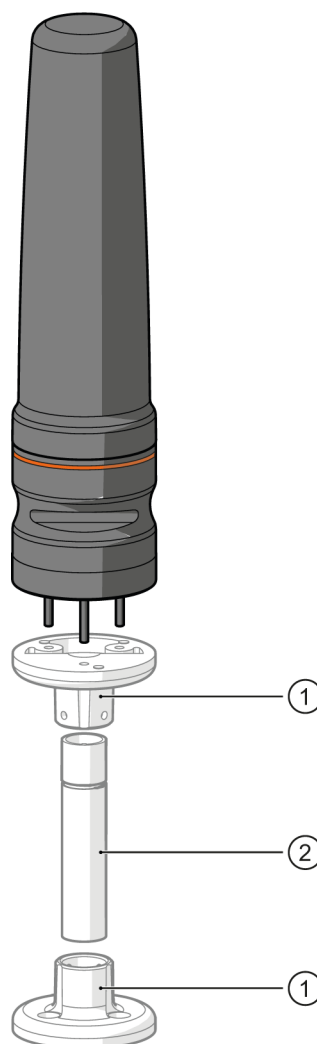

20-LED-Signalleuchte

LED-Tower-20-a/IOL/BRA+BUZ

Schnittstellen		
Kommunikationsschnittstelle	IO-Link	
Übertragungstyp	COM2 (38,4 kBaud)	
IO-Link Revision	1.1	
SDCI-Norm	IEC 61131-9	
Profile	Common - I&D	Identification and Diagnosis
SIO-Mode	ja	
Benötigte Masterportklasse	A	
Min. Prozesszykluszeit [ms]	2,7	
Unterstützte DeviceIDs	Betriebsart	DeviceID
	default	1533
Umgebungsbedingungen		
Umgebungstemperatur [°C]	-25...50	
Lagertemperatur [°C]	-40...75	
Max. zulässige relative Luftfeuchtigkeit [%]	90	
Luftdruck [kPa]	< 106	
Max. Höhe über NN [m]	2000	
Schutzart	IP 54	
Zulassungen / Prüfungen		
MTTF [Jahre]	197	
Mechanische Daten		
Gewicht [g]	593,9	
Montageart	Montagefuß	
Abmessungen [mm]	Ø 70 / L = 384	
Werkstoffe	Gehäuse: ABS; Optik: PC	
Anzeigen / Bedienelemente		
Anzeige	LED-Segment	20 x LEDs, mehrfarbig
Akustisches Signal	Summer	
Max. Schalldruck [dB]	85	
Zubehör		
Zubehör optional	Basishalterung, E89060	
	Wandhalterung, E89061	
	Montageadapter, E89063	
	Halterung mit seitlichem Kabelabgang, E89064	
	Montagerohr, E89065	
	Montagerohr, E89066	
	Montagerohr, E89067	
Bemerkungen		
Bemerkungen	Weitere Informationen entnehmen Sie bitte der Betriebsanleitung.	
Verpackungseinheit	1 Stück	

DV2910

20-LED-Signalleuchte

LED-Tower-20-a/IOL/BRA+BUZ

Elektrischer Anschluss - Stecker

Steckverbindung: M12; Codierung: A

1	UB+
2	nicht belegt
3	UB-
4	IO-Link (C/Q)

Diagramme und Kurven

Wandmontage

- 1 E89060 nicht im Lieferumfang enthalten
- 2 E89065, E89066, E89067 nicht im Lieferumfang enthalten
- 3 E89061 nicht im Lieferumfang enthalten

DV2910

20-LED-Signalleuchte

LED-Tower-20-a/IOL/BRA+BUZ

Fußmontage

- 1 E89060 nicht im Lieferumfang enthalten
- 2 E89065, E89066, E89067 nicht im Lieferumfang enthalten

DV2910

20-LED-Signalleuchte

LED-Tower-20-a/IOL/BRA+BUZ

Montage

DV2910

20-LED-Signalleuchte

LED-Tower-20-a/IOL/BRA+BUZ