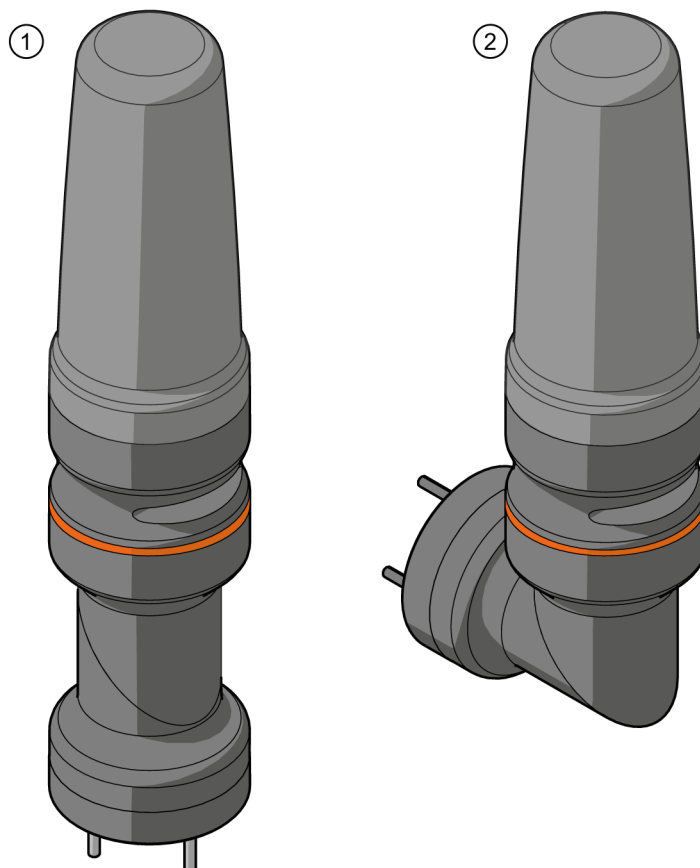

20-LED-Signalleuchte

LED-Tower-20-a/IOL/BRA+BUZ

Schnittstellen		
Kommunikationsschnittstelle	IO-Link	
Übertragungstyp	COM2 (38,4 kBaud)	
IO-Link Revision	1.1	
SDCI-Norm	IEC 61131-9	
Profile	Common - I&D	Identification and Diagnosis
SIO-Mode	ja	
Benötigte Masterportklasse	A	
Min. Prozesszykluszeit [ms]	2,7	
Unterstützte DeviceIDs	Betriebsart	DeviceID
	default	1533
Umgebungsbedingungen		
Umgebungstemperatur [°C]	-25...50	
Lagertemperatur [°C]	-40...75	
Max. zulässige relative Luftfeuchtigkeit [%]	90	
Luftdruck [kPa]	< 106	
Max. Höhe über NN [m]	2000	
Schutzart	IP 54	
Zulassungen / Prüfungen		
MTTF [Jahre]	197	
Mechanische Daten		
Gewicht [g]	593,9	
Montageart	Montagefuß	
Abmessungen [mm]	Ø 70 / L = 384	
Werkstoffe	Gehäuse: ABS; Optik: PC	
Anzeigen / Bedienelemente		
Anzeige	LED-Segment	20 x LEDs, mehrfarbig
Akustisches Signal	Summer	
Max. Schalldruck [dB]	85	
Zubehör		
Zubehör optional	Basishalterung, E89060	
	Wandhalterung, E89061	
	Montageadapter, E89063	
	Halterung mit seitlichem Kabelabgang, E89064	
	Montagerohr, E89065	
	Montagerohr, E89066	
	Montagerohr, E89067	
Bemerkungen		
Bemerkungen	Weitere Informationen entnehmen Sie bitte der Betriebsanleitung.	
Verpackungseinheit	1 Stück	

- 1 E89060 nicht im Lieferumfang enthalten
- 2 E89065, E89066, E89067 nicht im Lieferumfang enthalten
- 3 E89061 nicht im Lieferumfang enthalten

DV2910

20-LED-Signalleuchte

LED-Tower-20-a/IOL/BRA+BUZ

Fußmontage

- 1 E89060 nicht im Lieferumfang enthalten
- 2 E89065, E89066, E89067 nicht im Lieferumfang enthalten

DV2910

20-LED-Signalleuchte

LED-Tower-20-a/IOL/BRA+BUZ

Montage

DV2910

20-LED-Signalleuchte

LED-Tower-20-a/IOL/BRA+BUZ

Montage

- 1 Montage auf horizontaler Fläche
- 2 Montage an vertikaler Fläche