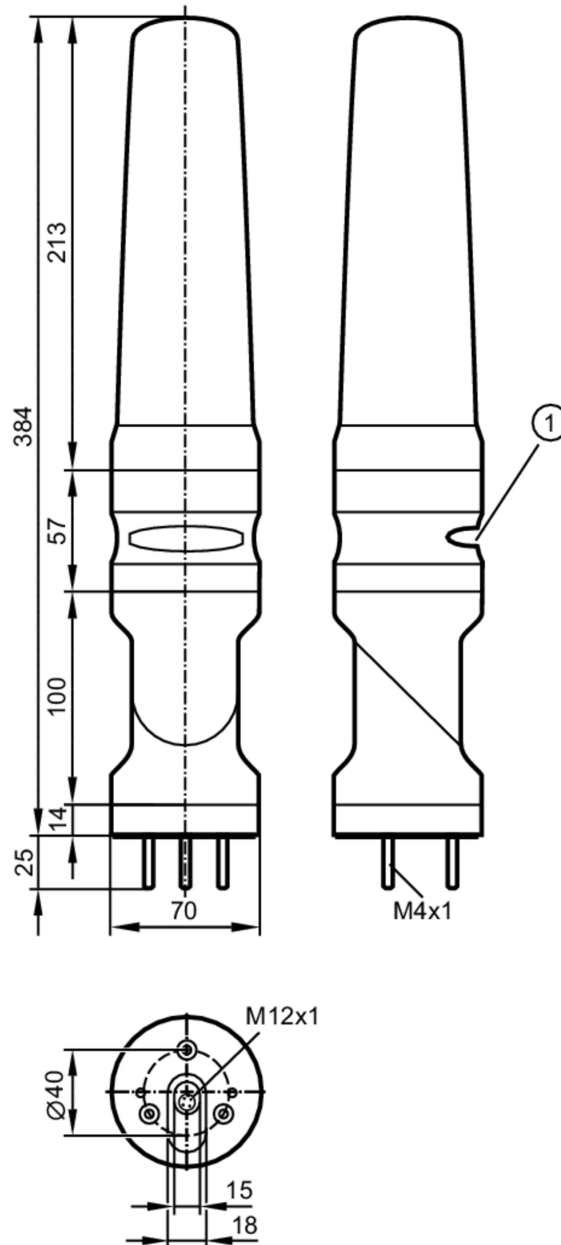

DV2910

20-LED-Signalleuchte

LED-Tower-20-a/IOL/BRA+BUZ

1 Summer

Einsatzbereich

Applikation

Signalisierung von Maschinenzuständen

Elektrische Daten

20-LED-Signalleuchte

LED-Tower-20-a/IOL/BRA+BUZ

Schnittstellen		
Kommunikationsschnittstelle	IO-Link	
Übertragungstyp	COM2 (38,4 kBaud)	
IO-Link Revision	1.1	
SDCI-Norm	IEC 61131-9	
Profile	Common - I&D	Identification and Diagnosis
SIO-Mode	ja	
Benötigte Masterportklasse	A	
Min. Prozesszykluszeit [ms]	2,7	
Unterstützte DeviceIDs	Betriebsart	DeviceID
	default	1533
Umgebungsbedingungen		
Umgebungstemperatur [°C]	-25...50	
Lagertemperatur [°C]	-40...75	
Max. zulässige relative Luftfeuchtigkeit [%]	90	
Luftdruck [kPa]	< 106	
Max. Höhe über NN [m]	2000	
Schutzart	IP 54	
Zulassungen / Prüfungen		
MTTF [Jahre]	197	
Mechanische Daten		
Gewicht [g]	593,9	
Montageart	Montagefuß	
Abmessungen [mm]	Ø 70 / L = 384	
Werkstoffe	Gehäuse: ABS; Optik: PC	
Anzeigen / Bedienelemente		
Anzeige	LED-Segment	20 x LEDs, mehrfarbig
Akustisches Signal	Summer	
Max. Schalldruck [dB]	85	
Zubehör		
Zubehör optional	Basishalterung, E89060	
	Wandhalterung, E89061	
	Montageadapter, E89063	
	Halterung mit seitlichem Kabelabgang, E89064	
	Montagerohr, E89065	
	Montagerohr, E89066	
	Montagerohr, E89067	
Bemerkungen		
Bemerkungen	Weitere Informationen entnehmen Sie bitte der Betriebsanleitung.	
Verpackungseinheit	1 Stück	

DV2910

20-LED-Signalleuchte

LED-Tower-20-a/IOL/BRA+BUZ

Elektrischer Anschluss - Stecker

Steckverbindung: M12; Codierung: A

1	UB+
2	nicht belegt
3	UB-
4	IO-Link (C/Q)

Diagramme und Kurven

Wandmontage

- 1 E89060 nicht im Lieferumfang enthalten
- 2 E89065, E89066, E89067 nicht im Lieferumfang enthalten
- 3 E89061 nicht im Lieferumfang enthalten

DV2910

20-LED-Signalleuchte

LED-Tower-20-a/IOL/BRA+BUZ

Fußmontage