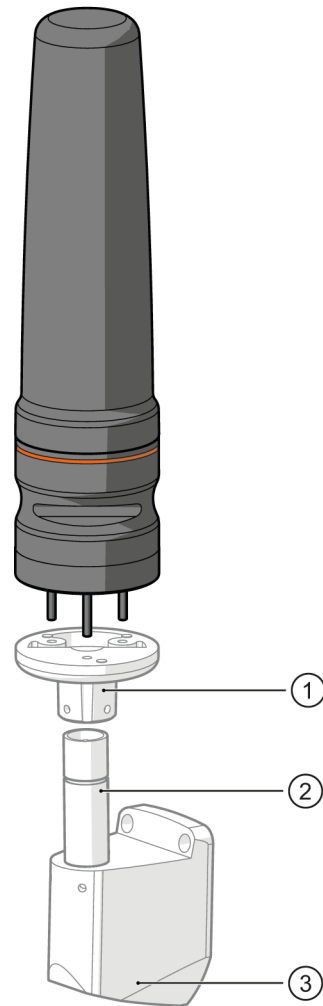

DV2920

20-LED-Signalleuchte

LED-Tower-20-a/I/O-Link

Wandmontage

1. 1 E89060 nicht im Lieferumfang enthalten
2. 2 E89065, E89066, E89067 nicht im Lieferumfang enthalten
3. 3 E89061 nicht im Lieferumfang enthalten