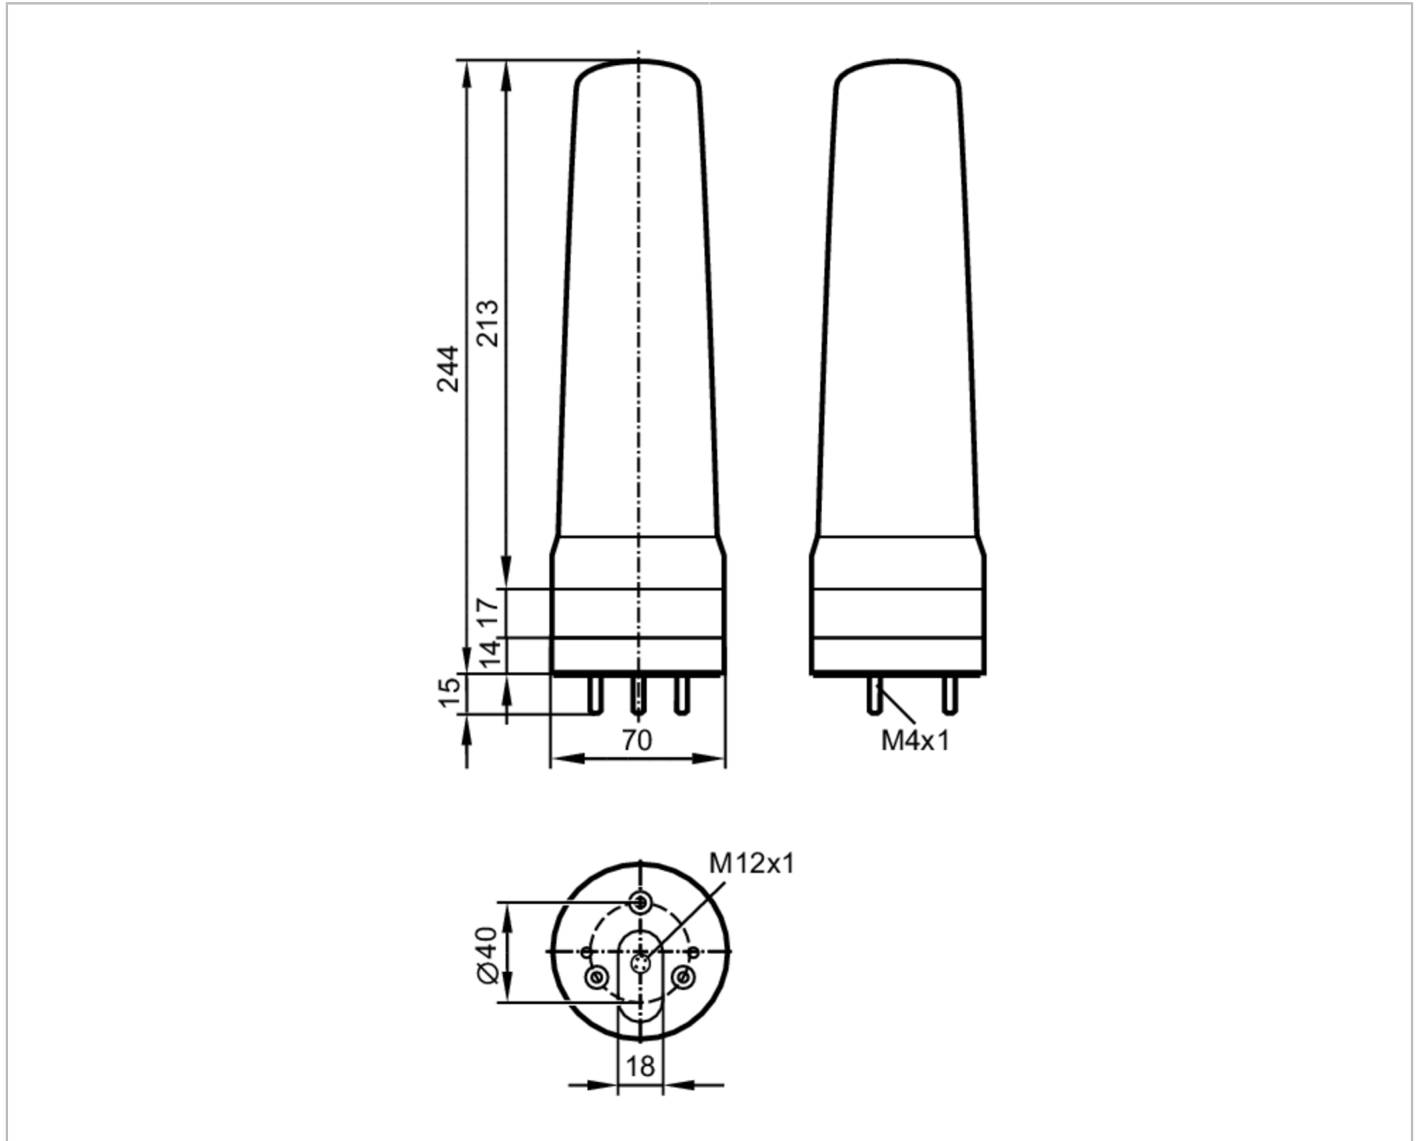

## 20-LED-Signalleuchte

LED-Tower-20-a/IO-Link

Einsatzbereich	
Applikation	Signalisierung von Maschinenzuständen
Elektrische Daten	
Betriebsspannung [V]	18...30 DC; (nach SELV/PELV ; "supply class 2" gemäß cURus)
Nennspannung DC [V]	24
Stromaufnahme [mA]	< 200
Einschaltspitzenstrom [mA]	500; (2 ms; 400 mA: 50 ms)
Eingänge	
Eingangsstrom High [mA]	6
Schnittstellen	
Kommunikationsschnittstelle	IO-Link
Übertragungstyp	COM2 (38,4 kBaud)
IO-Link Revision	1.1

Zulassungen / Prüfungen		
MTTF [Jahre]		238

Mechanische Daten		
Gewicht [g]		412,8
Abmessungen [mm]		Ø 70 / L = 244
Werkstoffe		Gehäuse: ABS; Optik: PC

Anzeigen / Bedienelemente		
Anzeige	LED-Segment	20 x LEDs, mehrfarbig