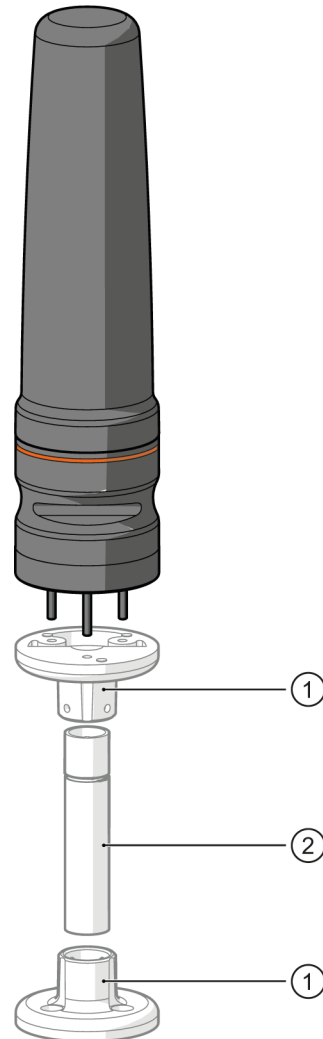

DV2920

20-LED-Signalleuchte

LED-Tower-20-a/IO-Link

Fußmontage

- 1 E89060 nicht im Lieferumfang enthalten
- 2 E89065, E89066, E89067 nicht im Lieferumfang enthalten