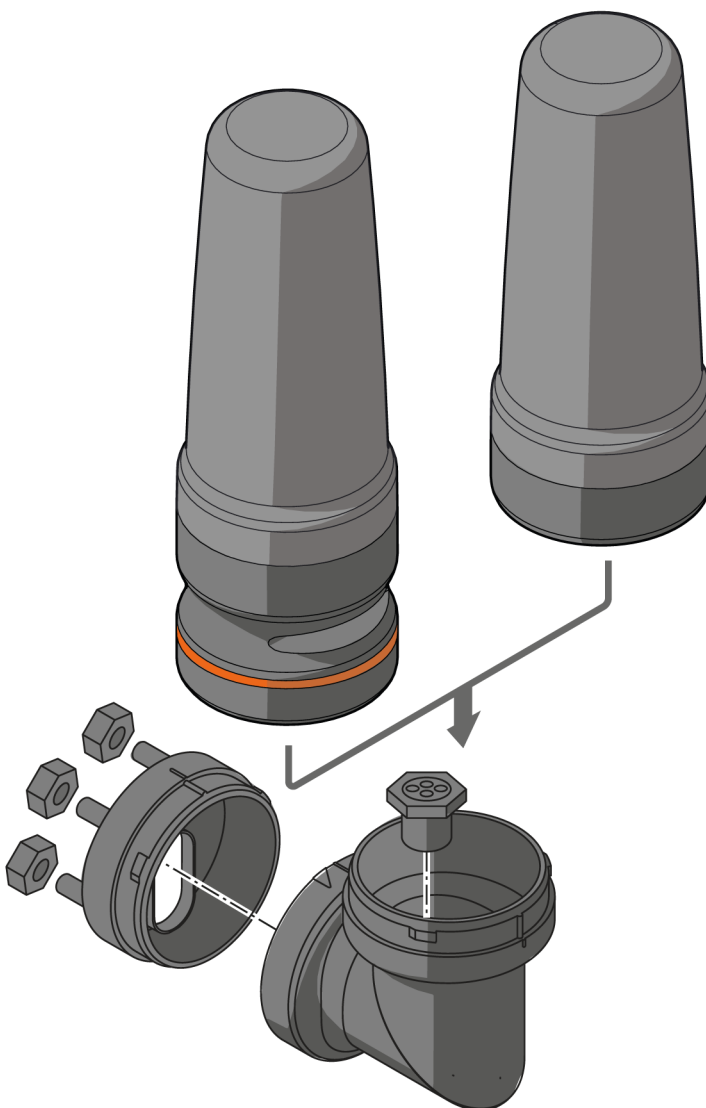

## 20-LED-Signalleuchte

LED-Tower-20-a/IO-Link

### Elektrischer Anschluss - Stecker

Steckverbindung: M12; Codierung: A

1	UB+
2	nicht belegt
3	UB-
4	IO-Link (C/Q)

### Diagramme und Kurven

Montage