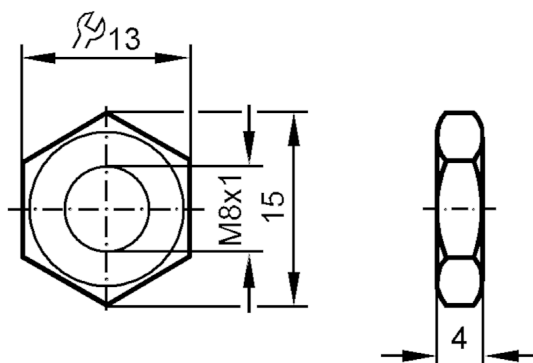

## Sechskantmutter

NUT M8X1 BRASS 2 PIECES

### Mechanische Daten

Gewicht	[g]	7,6
Abmessungen	[mm]	M8 x 1
Gewindebezeichnung		M8 x 1
Werkstoffe		Messing vernickelt