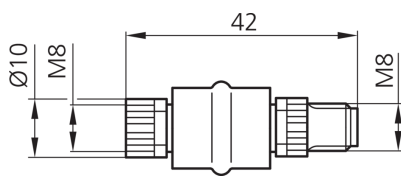

**204121**  
**M8K3/M8S4**  
**Adapterstecker**

- Kupplung M8, 3-polig / Stecker M8, 4-polig
- Metallgewinde drehbar
- Hohe Schutzart bis IP 67

BK: schwarz

BN: braun

BU: blau

WH: weiß

#### Technische Daten (typ.)

**+20°C, 24 V DC**

#### Elektrischer Anschluss

Anschluss sensorseitig Buchse, M8 x 1, 3-polig

Anschluss steuerungsseitig Stecker, M8 x 1, 4-polig