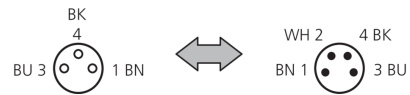

**204121**  
**M8K3/M8S4**  
**Adapterstecker**

- Kupplung M8, 3-polig / Stecker M8, 4-polig
- Metallgewinde drehbar
- Hohe Schutzart bis IP 67

BK: schwarz

BN: braun

BU: blau

WH: weiß