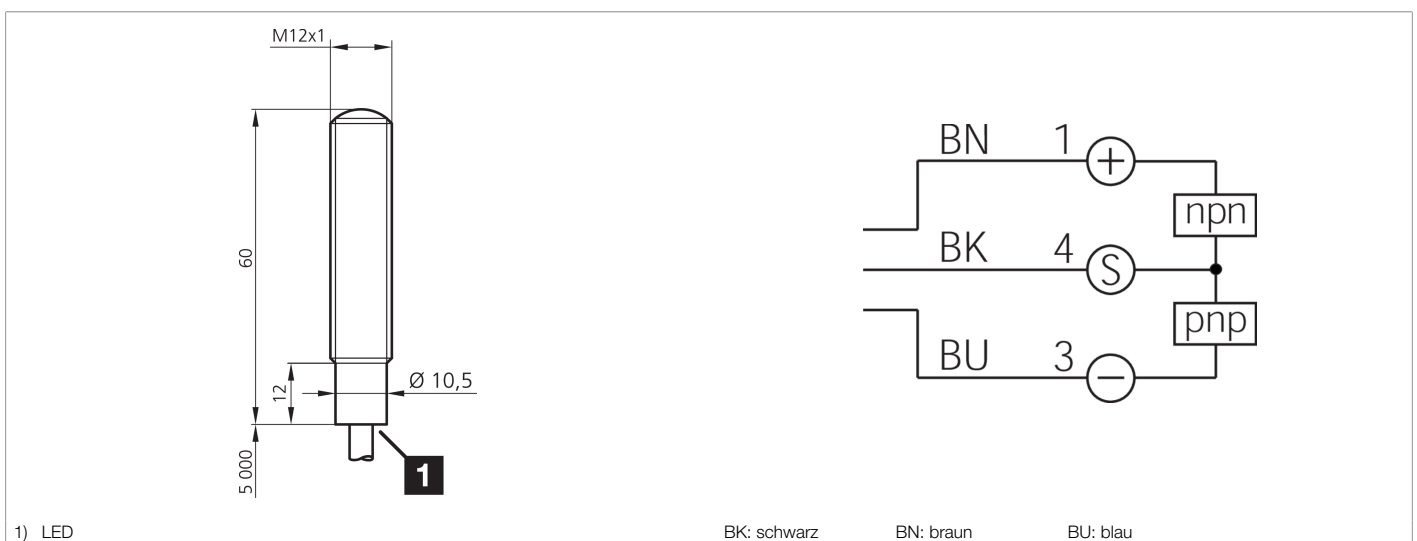

204160
OEP 12 V 5000 G1L-5M
Hochleistungs-Lichtschanke, Empfänger

- Reichweite bis 5 m
- Integrierte Verstärkerelektronik
- Transistorausgang mit Gegentaktendstufe
- Hohe Funktionsreserve
- Extrem schmutzunempfindlich
- Einfache Justage
- Verschiedene Bauformen kombinierbar
- Hohe Schutzart
- Kompakte Bauform

Funktion

Technische Daten (typ.)

+20°C, 24 V DC

Elektrische Merkmale

| | |
|----------------------|----------------|
| Betriebsspannung | 10 ... 35 V DC |
| Leerlaufstrom (max.) | 40 mA |

Mechanische Merkmale

| | |
|-----------------|-----------------------------------|
| Gewinde | M12 x 1 |
| Gehäuselänge | 60 mm |
| Gehäusematerial | Edelstahl (V2A 1.4301 / AISI 304) |
| Material Kabel | PVC |

Zertifizierungen, Zulassungen

| | |
|--|---|
| Technische Daten (typ.) | +20°C, 24 V DC |
| Optische Daten | |
| Fremdlichtsicherheit | 15 kLx Sonnenlicht, 2 kLx getaktetes Licht |
| Erfassungsbereich, Messbereich, Toleranzgrenzen | |
| Reichweite | 0 ... 5000 mm (abhängig vom Sender) |
| Anzeige, Bedienung | |
| Empfindlichkeitseinstellung | keine Einstellelemente |
| Zeitverhalten | |
| Schaltfrequenz | 500 Hz |
| Umgebungsbedingungen | |
| Schock-/Schwingbeanspruchung | 30 g, 11 ms / 10 ... 55 Hz, 2,0 mm |
| Umgebungstemperatur Betrieb | -20 ... +60 °C |
| Schutzart | IP 67 / IP 68 / IP 69K |
| Elektrischer Anschluss | |
| Anschluss | Kabel, 5,0 m |
| Weitere Informationen / Zubehör | https://www.di-soric.com/204160 |