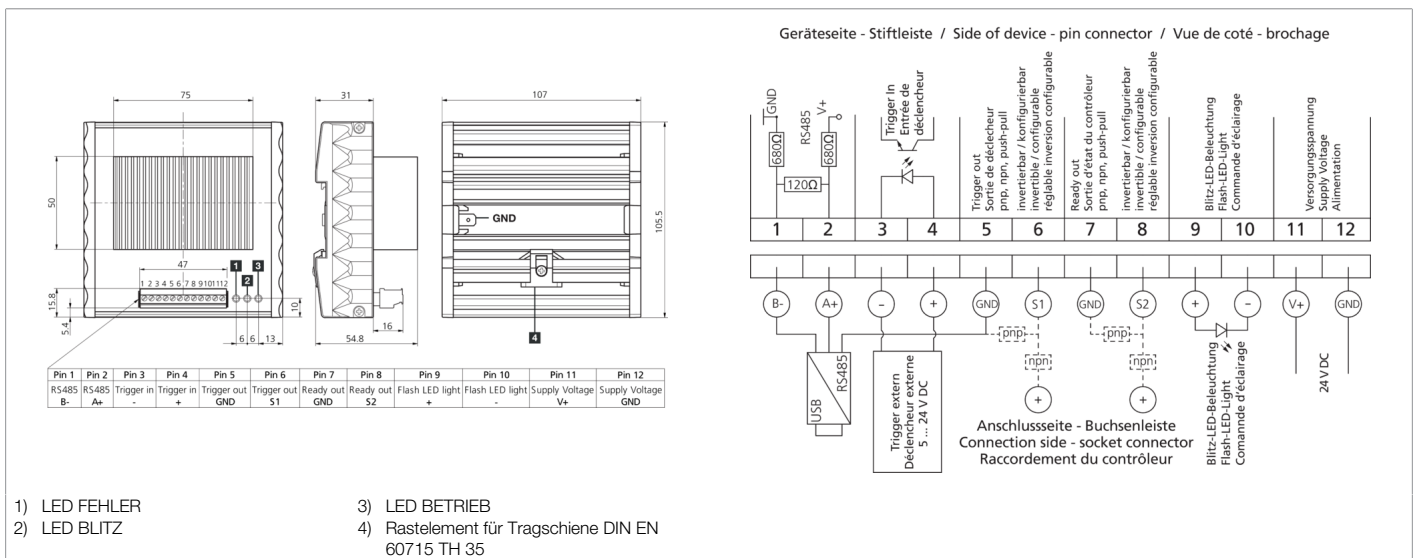

207116

BC-100-20A

**Beleuchtungs-Controller für blitzbare Beleuchtungen**

- Geregelter Blitzbetrieb für LED-Beleuchtungen
- Einfache und schnelle Bedienungsmöglichkeit über RS485/USB/PC
- Triggereingang für externe Ansteuerung
- Einstellbare Auslöseverzögerung
- Maximaler Pulsstrom 20 A
- Pulszeiten einstellbar von 10 µs ... 50 ms
- Strobefunktion bis 10 kHz
- Konstantstrom bis zu 1,8 A
- Bereitschaftsausgang
- Triggerausgang für Kameras und weitere Peripheriegeräte

**Funktion**

**Technische Daten (typ.)** **+20°C, 24 V DC**

<b>Elektrische Merkmale</b>	
Betriebsspannung	24 V DC (± 1V)
Verpolschutz	Paarweise je Anschlussgruppe
Kurzschlusschutz	Paarweise je Anschlussgruppe
Mittlere-/Spitzenstromaufnahme	< 2,5 A / 6,0 A
LED-Konstantstrom (konfigurierbar)	0,1 ... 1,8 A
LED-Pulsstrom (konfigurierbar)	0,1 ... 20,0 A
Eingangsleistung	< 55 W (24 V DC)

<b>Funktionsumfang</b>	
Anzahl Kanäle	1

207116

BC-100-20A

Beleuchtungs-Controller für blitzbare Beleuchtungen

<b>Technische Daten (typ.)</b>	<b>+20°C, 24 V DC</b>
<b>Ausgang, Eingang, Schnittstelle</b>	
Triggereingang	5 ... 24 V DC (potenzialfrei, Optokoppler)
Schnittstelle	RS485
Triggerausgang	push-pull, pnp (12 V DC), npn (30 V DC), konfigurierbar, < 150 mA
<b>Anzeige, Bedienung</b>	
Anzeige	LED grün - Betrieb, gelb - Flash, rot - Störung
<b>Zeitverhalten</b>	
Pulsdauer (konfigurierbar)	0,01 ... 50 ms
Pulszykluszeit (konfigurierbar)	100 µs ... 60 s
Pulsverzögerung (konfigurierbar)	> 50 µs (0 ... 2 A) / > 5 µs (2 ... 20 A)
<b>Umgebungsbedingungen</b>	
Schock-/Schwingbeanspruchung	30 g, 11 ms / 10 ... 55 Hz, 1,0 mm
Umgebungstemperatur Betrieb	0 ... +40 °C
Schutzart	IP 40
<b>Elektrischer Anschluss</b>	
Anschluss	Klemmenleiste, 12-polig
<b>Weitere Informationen / Zubehör</b>	<a href="https://www.di-soric.com/207116">https://www.di-soric.com/207116</a>