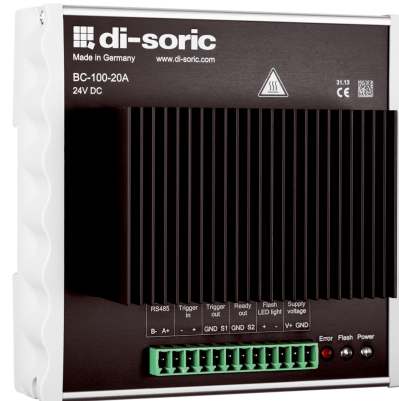

207116

BC-100-20A

**Beleuchtungs-Controller für blitzbare Beleuchtungen**

- Geregelter Blitzbetrieb für LED-Beleuchtungen
- Einfache und schnelle Bedienungsmöglichkeit über RS485/USB/PC
- Triggereingang für externe Ansteuerung
- Einstellbare Auslöseverzögerung
- Maximaler Pulsstrom 20 A
- Pulszeiten einstellbar von 10 µs ... 50 ms
- Strobefunktion bis 10 kHz
- Konstantstrom bis zu 1,8 A
- Bereitschaftsausgang
- Triggerausgang für Kameras und weitere Peripheriegeräte

**Funktion**

**Technische Daten (typ.)** **+20°C, 24 V DC**

<b>Elektrische Merkmale</b>	
Betriebsspannung	24 V DC (± 1V)
Verpolschutz	Paarweise je Anschlussgruppe
Kurzschlusschutz	Paarweise je Anschlussgruppe
Mittlere-/Spitzenstromaufnahme	< 2,5 A / 6,0 A
LED-Konstantstrom (konfigurierbar)	0,1 ... 1,8 A
LED-Pulsstrom (konfigurierbar)	0,1 ... 20,0 A
Eingangsleistung	< 55 W (24 V DC)

<b>Funktionsumfang</b>	
Anzahl Kanäle	1

207116

BC-100-20A

Beleuchtungs-Controller für blitzbare Beleuchtungen

<b>Technische Daten (typ.)</b>	<b>+20°C, 24 V DC</b>
<b>Ausgang, Eingang, Schnittstelle</b>	
Triggereingang	5 ... 24 V DC (potenzialfrei, Optokoppler)
Schnittstelle	RS485
Triggerausgang	push-pull, pnp (12 V DC), npn (30 V DC), konfigurierbar, < 150 mA
<b>Anzeige, Bedienung</b>	
Anzeige	LED grün - Betrieb, gelb - Flash, rot - Störung
<b>Zeitverhalten</b>	
Pulsdauer (konfigurierbar)	0,01 ... 50 ms
Pulszykluszeit (konfigurierbar)	100 µs ... 60 s
Pulsverzögerung (konfigurierbar)	> 50 µs (0 ... 2 A) / > 5 µs (2 ... 20 A)
<b>Umgebungsbedingungen</b>	
Schock-/Schwingbeanspruchung	30 g, 11 ms / 10 ... 55 Hz, 1,0 mm
Umgebungstemperatur Betrieb	0 ... +40 °C
Schutzart	IP 40
<b>Elektrischer Anschluss</b>	
Anschluss	Klemmenleiste, 12-polig
<b>Weitere Informationen / Zubehör</b>	<a href="https://www.di-soric.com/207116">https://www.di-soric.com/207116</a>