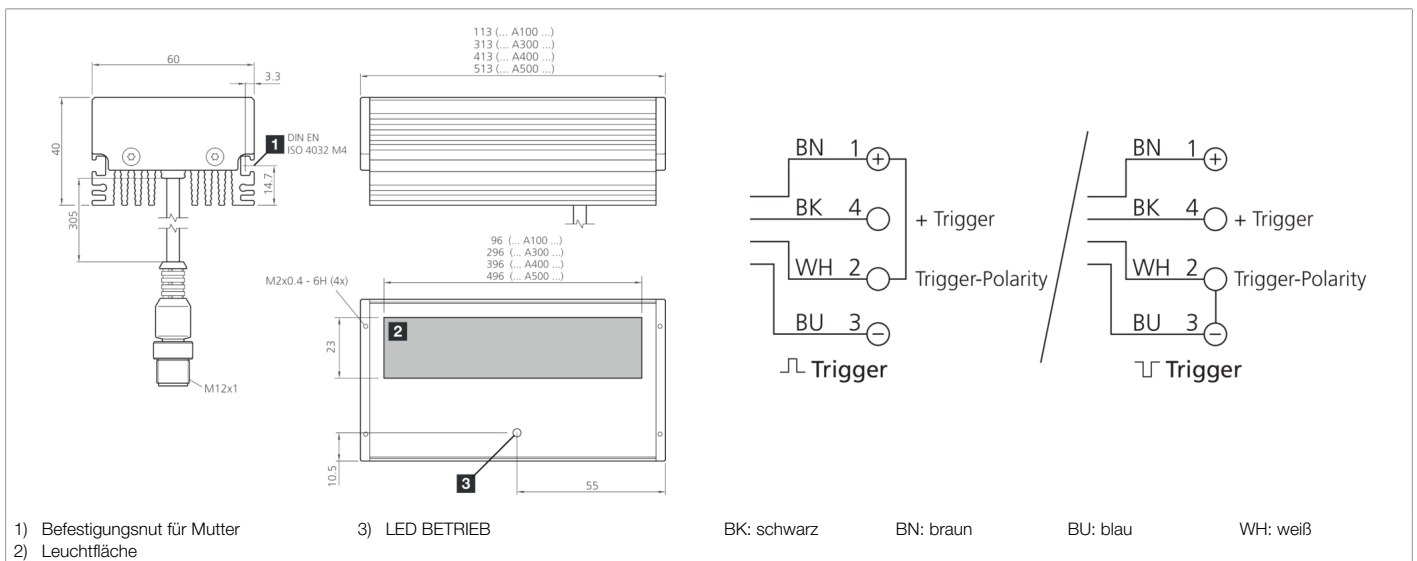

**Funktion**

**Technische Daten (typ.)**      **+20°C, 24 V DC**

<b>Elektrische Merkmale</b>	
Betriebsspannung	18 ... 30 V DC (Supply Class 2)
Eigenstromaufnahme	1350 mA (24 V DC)
Leistung	31,0 W (24 V DC)
Verpolschutz	Ja
<b>Mechanische Merkmale</b>	
Leuchtfläche	296 x 23 mm
Gehäuseabmaße	40 x 60 x 313 mm
Gehäuselänge	313 mm
Gehäusehöhe	40 mm
Gehäusebreite	60 mm
Gehäusematerial	Aluminium (schwarz, eloxiert)
Material	PMMA, kratzfest beschichtet (Schutzscheibe)
Gewicht	1050 g
<b>Zertifizierungen, Zulassungen</b>	
Schutzklasse	III, Betrieb an Schutzkleinspannung
Risikogruppe (DIN EN 62471)	Freie Gruppe
Zulassungen	UL

**208179**  
**BEK-A300-G1T-K-BS**  
**Auflichtbeleuchtung**

<b>Technische Daten (typ.)</b>		<b>+20°C, 24 V DC</b>
<b>Allgemeine Merkmale</b>		
Bauform	Auflichtbeleuchtung	
<b>Ausgang, Eingang, Schnittstelle</b>		
Triggereingang High Pegel	3,3 ... 30,0 V	
Triggereingang Low Pegel	< 2,8 V	
<b>Optische Daten</b>		
Lichtquelle	LED	
Farbe	Rot	
Wellenlänge	625 nm	
Abstrahlwinkel FWHM	30°	
Beleuchtungsstärke	<ul style="list-style-type: none"> <li>■ 74,0 kLx (100,0 mm)</li> <li>■ 40,0 kLx (200,0 mm)</li> <li>■ 15,0 kLx (500,0 mm)</li> </ul>	
<b>Anzeige, Bedienung</b>		
Regelung	Integrierte Leistungsregelung	
Anzeige	LED grün - Betriebsanzeige	
<b>Umgebungsbedingungen</b>		
Schock-/Schwingbeanspruchung	30 g, 11 ms / 10 ... 55 Hz, 1,0 mm	
Umgebungstemperatur Betrieb	0 ... +40 °C	
Schutzart	IP 67	
<b>Elektrischer Anschluss</b>		
Anschluss	Pigtail, 0,3 m, M12, 4-polig	
<b>Zubehör</b>		
Anschlusskabel	VK ...	
<b>Weitere Informationen / Zubehör</b>		<a href="https://www.di-soric.com/208179">https://www.di-soric.com/208179</a>