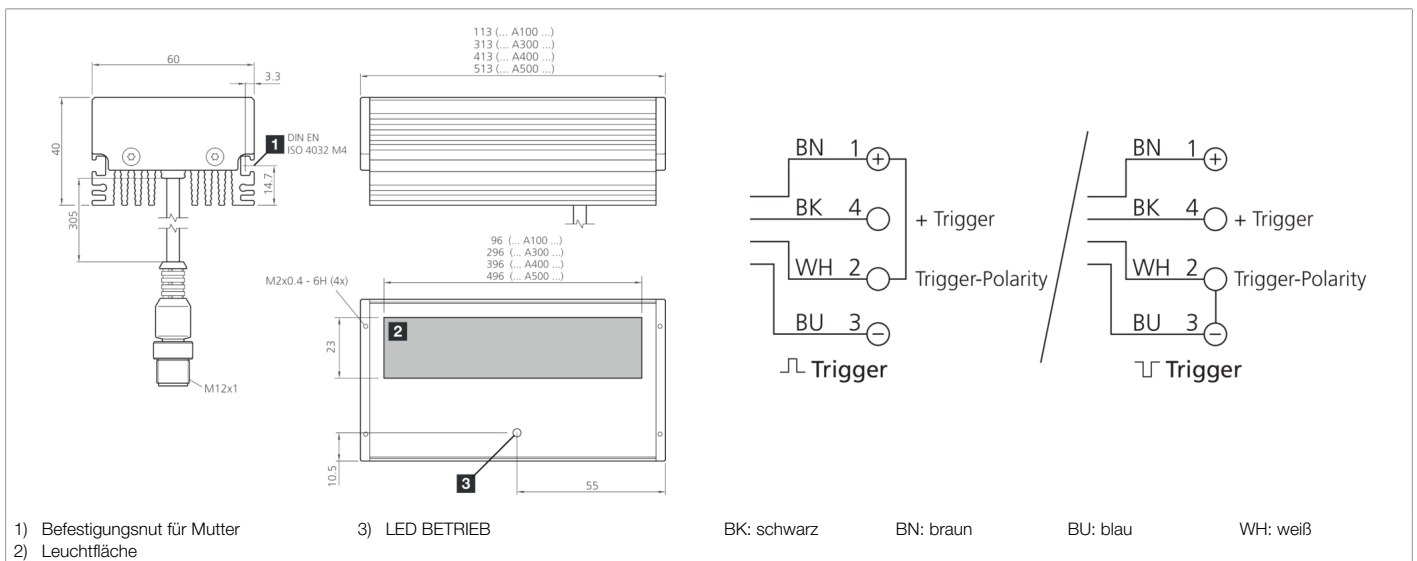

**Funktion**

**Technische Daten (typ.)**      **+20°C, 24 V DC**

<b>Elektrische Merkmale</b>	
Betriebsspannung	18 ... 30 V DC (Supply Class 2)
Eigenstromaufnahme	1150 mA (24 V DC)
Leistung	27,5 W (24 V DC)
Verpolschutz	Ja
<b>Mechanische Merkmale</b>	
Leuchtfläche	296 x 23 mm
Gehäuseabmaße	40 x 60 x 313 mm
Gehäuselänge	313 mm
Gehäusehöhe	40 mm
Gehäusebreite	60 mm
Gehäusematerial	Aluminium (schwarz, eloxiert)
Material	PMMA, kratzfest beschichtet (Schutzscheibe)
Gewicht	1050 g
<b>Zertifizierungen, Zulassungen</b>	
Schutzklasse	III, Betrieb an Schutzkleinspannung
Risikogruppe (DIN EN 62471)	Freie Gruppe
Zulassungen	UL

**208180**  
**BEK-A300-G2T-K-BS**  
**Auflichtbeleuchtung**

<b>Technische Daten (typ.)</b>		<b>+20°C, 24 V DC</b>
<b>Allgemeine Merkmale</b>		
Bauform	Auflichtbeleuchtung	
<b>Ausgang, Eingang, Schnittstelle</b>		
Triggereingang High Pegel	3,3 ... 30,0 V	
Triggereingang Low Pegel	< 2,8 V	
<b>Optische Daten</b>		
Lichtquelle	LED	
Farbe	Grün	
Wellenlänge	528 nm	
Abstrahlwinkel FWHM	30°	
Beleuchtungsstärke	<ul style="list-style-type: none"> <li>■ 100 kLx (100,0 mm)</li> <li>■ 52,0 kLx (200,0 mm)</li> <li>■ 20,0 kLx (500,0 mm)</li> </ul>	
<b>Anzeige, Bedienung</b>		
Regelung	Integrierte Leistungsregelung	
Anzeige	LED grün - Betriebsanzeige	
<b>Umgebungsbedingungen</b>		
Schock-/Schwingbeanspruchung	30 g, 11 ms / 10 ... 55 Hz, 1,0 mm	
Umgebungstemperatur Betrieb	0 ... +40 °C	
Schutzart	IP 67	
<b>Elektrischer Anschluss</b>		
Anschluss	Pigtail, 0,3 m, M12, 4-polig	
<b>Zubehör</b>		
Anschlusskabel	VK ...	
<b>Weitere Informationen / Zubehör</b>		<a href="https://www.di-soric.com/208180">https://www.di-soric.com/208180</a>