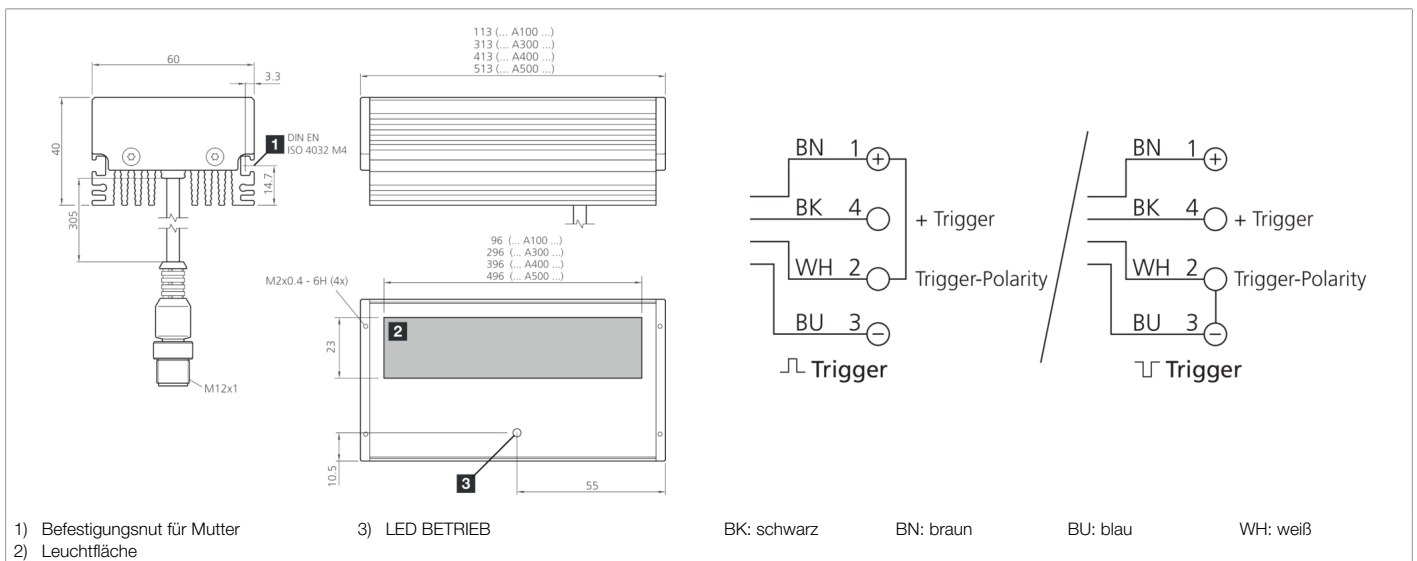

**Funktion**

**Technische Daten (typ.)**

**+20°C, 24 V DC**

**Elektrische Merkmale**

Betriebsspannung	18 ... 30 V DC (Supply Class 2)
Eigenstromaufnahme	1350 mA (24 V DC)
Leistung	32,0 W (24 V DC)
Verpolschutz	Ja

**Mechanische Merkmale**

Leuchtfläche	296 x 23 mm
Gehäuseabmaße	40 x 60 x 313 mm
Gehäuselänge	313 mm
Gehäusehöhe	40 mm
Gehäusebreite	60 mm
Gehäusematerial	Aluminium (schwarz, eloxiert)
Material	PMMA, kratzfest beschichtet (Schutzscheibe)
Gewicht	1050 g

**Zertifizierungen, Zulassungen**

Schutzklasse	III, Betrieb an Schutzkleinspannung
Risikogruppe (DIN EN 62471)	Risikogruppe 2
Zulassungen	UL

**208181**  
**BEK-A300-G3T-K-BS**  
**Auflichtbeleuchtung**

<b>Technische Daten (typ.)</b>		<b>+20°C, 24 V DC</b>
<b>Allgemeine Merkmale</b>		
Bauform	Auflichtbeleuchtung	
<b>Ausgang, Eingang, Schnittstelle</b>		
Triggereingang High Pegel	3,3 ... 30,0 V	
Triggereingang Low Pegel	< 2,8 V	
<b>Optische Daten</b>		
Lichtquelle	LED	
Farbe	Blau	
Wellenlänge	470 nm	
Abstrahlwinkel FWHM	30°	
Beleuchtungsstärke	<ul style="list-style-type: none"> <li>■ 39,0 kLx (100,0 mm)</li> <li>■ 20,0 kLx (200,0 mm)</li> <li>■ 7,50 kLx (500,0 mm)</li> </ul>	
<b>Anzeige, Bedienung</b>		
Regelung	Integrierte Leistungsregelung	
Anzeige	LED grün - Betriebsanzeige	
<b>Umgebungsbedingungen</b>		
Schock-/Schwingbeanspruchung	30 g, 11 ms / 10 ... 55 Hz, 1,0 mm	
Umgebungstemperatur Betrieb	0 ... +40 °C	
Schutzart	IP 67	
<b>Elektrischer Anschluss</b>		
Anschluss	Pigtail, 0,3 m, M12, 4-polig	
<b>Zubehör</b>		
Anschlusskabel	VK ...	
<b>Weitere Informationen / Zubehör</b>		<a href="https://www.di-soric.com/208181">https://www.di-soric.com/208181</a>