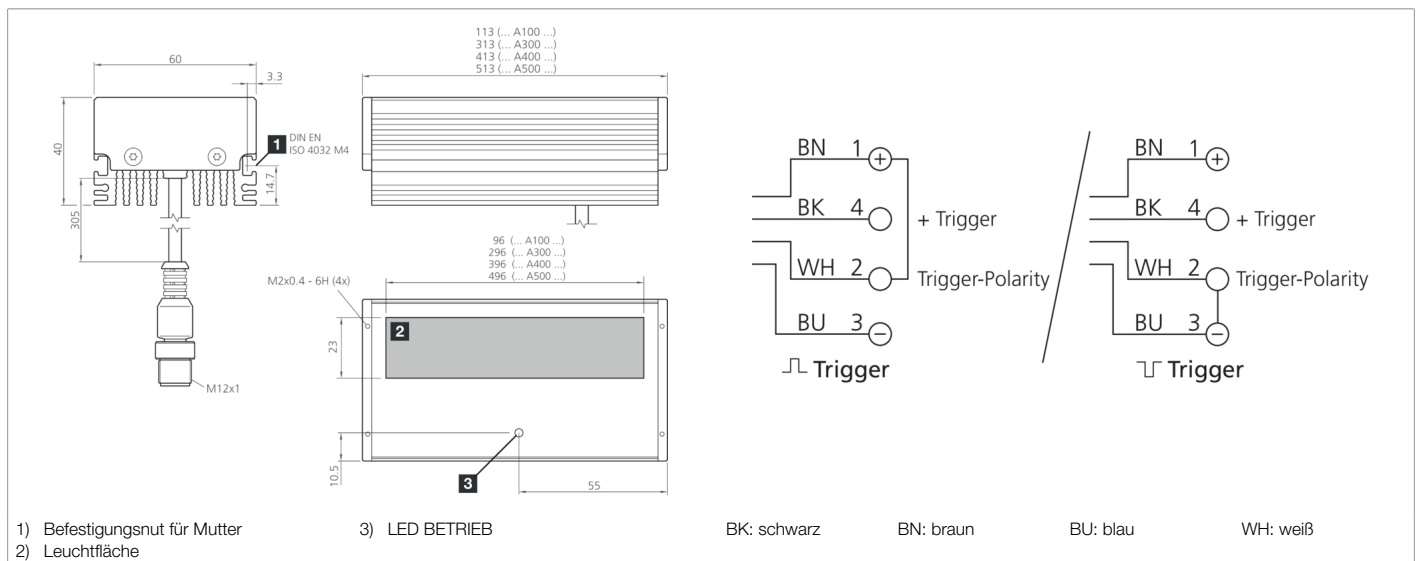

**Funktion**

**Technische Daten (typ.)**

**+20°C, 24 V DC**

**Elektrische Merkmale**

Betriebsspannung	18 ... 30 V DC (Supply Class 2)
Eigenstromaufnahme	1300 mA (24 V DC)
Leistung	30,5 W (24 V DC)
Verpolschutz	Ja

**Mechanische Merkmale**

Leuchtfläche	296 x 23 mm
Gehäuseabmaße	40 x 60 x 313 mm
Gehäuselänge	313 mm
Gehäusehöhe	40 mm
Gehäusebreite	60 mm
Gehäusematerial	Aluminium (schwarz, eloxiert)
Material	PMMA, kratzfest beschichtet (Schutzscheibe)
Gewicht	1050 g

**Zertifizierungen, Zulassungen**

Schutzklasse	III, Betrieb an Schutzkleinspannung
Risikogruppe (DIN EN 62471)	Risikogruppe 1
Zulassungen	UL

**208182**  
**BEK-A300-G5T-K-BS**  
**Auflichtbeleuchtung**

<b>Technische Daten (typ.)</b>		<b>+20°C, 24 V DC</b>
<b>Allgemeine Merkmale</b>		
Bauform	Auflichtbeleuchtung	
<b>Ausgang, Eingang, Schnittstelle</b>		
Triggereingang High Pegel	3,3 ... 30,0 V	
Triggereingang Low Pegel	< 2,8 V	
<b>Optische Daten</b>		
Lichtquelle	LED	
Farbe	Weiß	
Wellenlänge	6000 K	
Abstrahlwinkel FWHM	30°	
Beleuchtungsstärke	<ul style="list-style-type: none"> <li>■ 134 kLx (100,0 mm)</li> <li>■ 73,0 kLx (200,0 mm)</li> <li>■ 27,0 kLx (500,0 mm)</li> </ul>	
<b>Anzeige, Bedienung</b>		
Regelung	Integrierte Leistungsregelung	
Anzeige	LED grün - Betriebsanzeige	
<b>Umgebungsbedingungen</b>		
Schock-/Schwingbeanspruchung	30 g, 11 ms / 10 ... 55 Hz, 1,0 mm	
Umgebungstemperatur Betrieb	0 ... +40 °C	
Schutzart	IP 67	
<b>Elektrischer Anschluss</b>		
Anschluss	Pigtail, 0,3 m, M12, 4-polig	
<b>Zubehör</b>		
Anschlusskabel	VK ...	
<b>Weitere Informationen / Zubehör</b>		<a href="https://www.di-soric.com/208182">https://www.di-soric.com/208182</a>