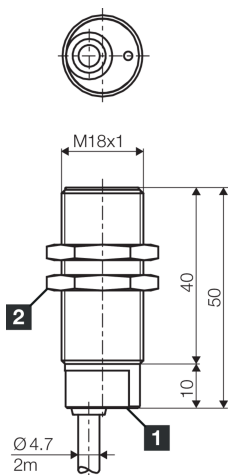

**209363**  
**DCB 18 MB 08 PS-3**  
**Induktiver Näherungssensor**

- Integrierter Verstärker
- Kurzschlusschutz
- Einschaltimpulsunterdrückung
- 4 LEDs für Schaltzustandsanzeige

1) LED

2) Schlüsselweite 24 mm

BK: schwarz

BN: braun

BU: blau

**Funktion**

**Technische Daten (typ.)**

**+20°C, 24 V DC**

**Elektrische Merkmale**

Betriebsspannung 10 ... 30 V DC

Eigenstromaufnahme < 20 mA

Isolationsspannungsfestigkeit 500 V

**Mechanische Merkmale**

Einbauart bündig

Gewinde M18 x 1

Gehäuselänge 50 mm

Gehäusematerial Messing (vernickelt)

Material Kabel PVC

209363

DCB 18 MB 08 PS-3

Induktiver Näherungssensor

|  |  |   |
|--|--|---|
| <b>Technische Daten (typ.)</b>                         |  | <b>+20°C, 24 V DC</b>   |
| Produktserie   |  | INE Industriell   |
| <b>Ausgang, Eingang, Schnittstelle</b>                 |  |   |
| Schaltausgang  |  | pnp, 400 mA, NO   |
| Spannungsfall (max.)                                   |  | 1 V (400 mA)  |
| <b>Erfassungsbereich, Messbereich, Toleranzgrenzen</b> |  |   |
| Schaltabstand (SN)                                     |  | 8 mm  |
| Normmessplatte   |  | 24 x 24 x 1 mm  |
| Schalthyserese (max.)                                  |  | 1 ... 20 %  |
| <b>Anzeige, Bedienung</b>                              |  |   |
| LED Anzeige  |  | Ja  |
| <b>Zeitverhalten</b>                                   |  |   |
| Schaltfrequenz   |  | 300 Hz  |
| <b>Umgebungsbedingungen</b>                            |  |   |
| Umgebungstemperatur Betrieb                            |  | -25 ... +70 °C  |
| Schutzart  |  | IP 67   |
| <b>Elektrischer Anschluss</b>                          |  |   |
| Anschluss  |  | Kabel, 2,0 m (offenes Ende)   |
| <b>Weitere Informationen / Zubehör</b>                 |  | <a href="https://www.di-soric.com/209363">https://www.di-soric.com/209363</a> |