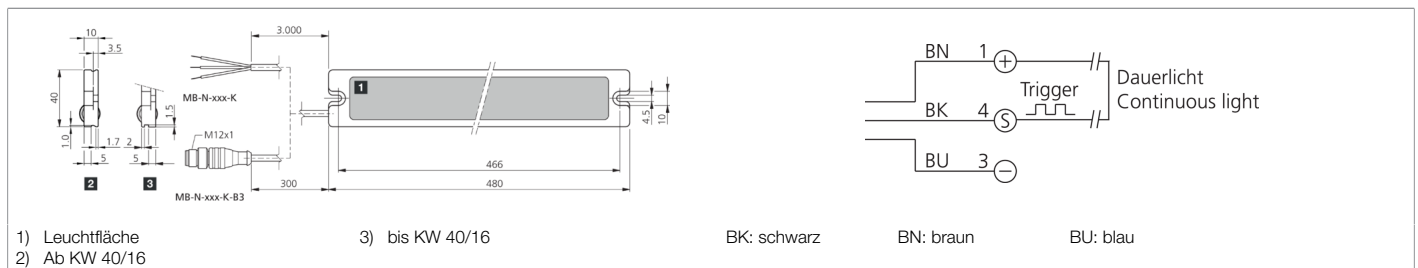

210197
MB-N-481-K-B3
Maschinenbeleuchtung

- Hohe Beleuchtungsstärke aufgrund modernster Power-LEDs
- Hohe Farbwiedergabe garantiert Sicherheit am Arbeitsplatz nach DIN EN 12464-1 / EN 12464-1
- Hohe Lebensdauer durch intelligentes Thermomanagement
- Homogenes breites Leuchtfeld zur optimalen Maschinenausleuchtung
- Hohe Schutzart IP 67
- Triggereingang für externe Ansteuerung
- Dimmbar über PWM-Signal
- Magnethalte-Set optional erhältlich
- Justierbarer Befestigungswinkel optional erhältlich
- Aufsteckbarer Diffusionsfilter optional erhältlich

Funktion

Technische Daten (typ.)

Elektrische Merkmale

Betriebsspannung	24 V DC (± 5%, Supply Class 2)
Eigenstromaufnahme	900 mA (24 V DC)
Leistung	21,6 W (24 V)
Verpolschutz	Ja
Kaskadierbar	Nicht kaskadierbar

Mechanische Merkmale

Leuchtfläche	440 x 30 mm
Gehäusematerial	Aluminium (natur, eloxiert)
Material	PU, glasklar (Fenster)
Gewicht	390 g

Zertifizierungen, Zulassungen

Schutzklasse	III, Betrieb an Schutzkleinspannung
Risikogruppe (DIN EN 62471)	Freie Gruppe
Zulassungen	UL