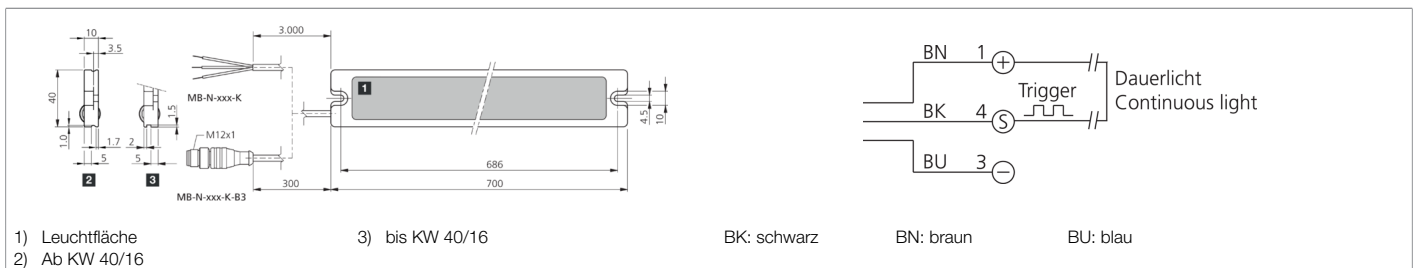

**210202**  
**MB-N-701-K**  
**Maschinenbeleuchtung**

- Hohe Beleuchtungsstärke aufgrund modernster Power-LEDs
- Hohe Farbwiedergabe garantiert Sicherheit am Arbeitsplatz nach DIN EN 12464-1 / EN 12464-1
- Hohe Lebensdauer durch intelligentes Thermomanagement
- Homogenes breites Leuchtfeld zur optimalen Maschinenausleuchtung
- Hohe Schutzart IP 67
- Triggereingang für externe Ansteuerung
- Dimmbar über PWM-Signal
- Magnethalte-Set optional erhältlich
- Justierbarer Befestigungswinkel optional erhältlich
- Aufsteckbarer Diffusionsfilter optional erhältlich

**Funktion**

**Technische Daten (typ.)**

**Elektrische Merkmale**

Betriebsspannung	24 V DC (± 5%, Supply Class 2)
Eigenstromaufnahme	1350 mA (24 V DC)
Leistung	32,4 W (24 V)
Verpolschutz	Ja
Kaskadierbar	Nicht kaskadierbar

**Mechanische Merkmale**

Leuchtfläche	660 x 30 mm
Gehäusematerial	Aluminium (natur, eloxiert)
Material	PU, glasklar (Fenster)
Gewicht	600 g

**Zertifizierungen, Zulassungen**

Schutzklasse	III, Betrieb an Schutzkleinspannung
Risikogruppe (DIN EN 62471)	Freie Gruppe
Zulassungen	UL

**Allgemeine Merkmale**

Modell	Maschinenbeleuchtung
Produktserie	MB-N

**Ausgang, Eingang, Schnittstelle**

Triggereingang High Pegel	> 8,0 ... 25,2 V
Triggereingang Low Pegel	< 5,0 V

**Optische Daten**

Lichtquelle	LED
Energieeffizienzklasse (VO 2019/2015)	E (A - G)
Farbe	Weiß (5 000 K)