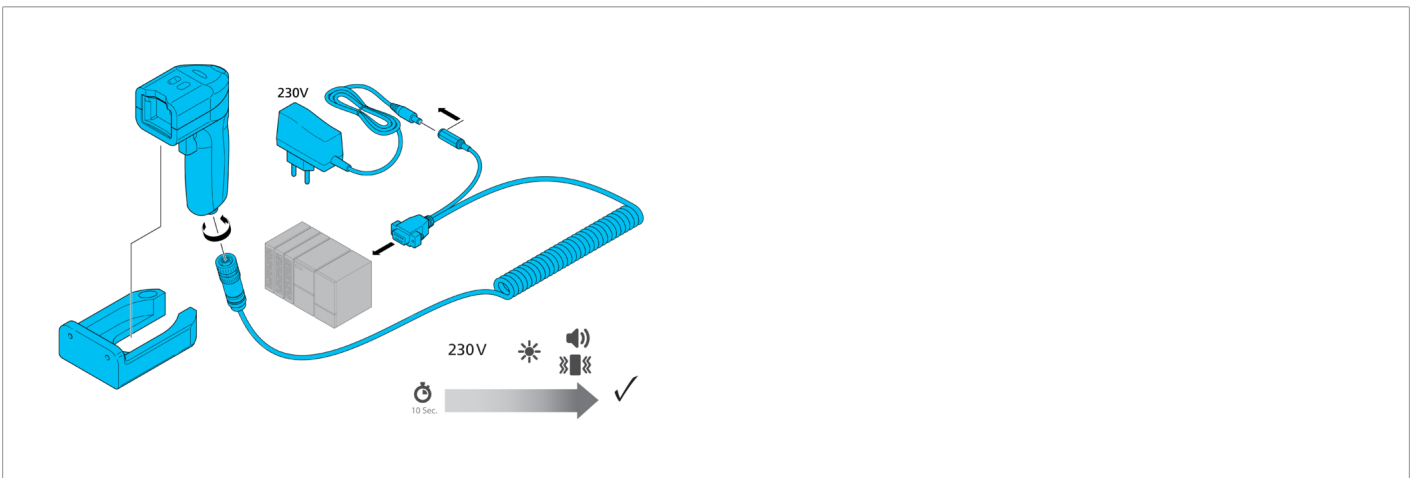

210550
ID-K-SD/DCJ-M12-2
Verbindungskabel

Funktion

Technische Daten (typ.)

Elektrische Merkmale

Betriebsspannung 5 V

Mechanische Merkmale

Länge 2.000 mm

Material Kabel ungeschirmt

Allgemeine Merkmale

Komponente Verbindungsleitung

Bauform gerade / gerade

Umgebungsbedingungen

Schutzart IP 20

Elektrischer Anschluss

Anschluss Buchse, M12, 12-polig, A-kodiert

Anschluss 2 Buchse, SUB-D, 9-polig

Weitere Informationen / Zubehör

<https://www.di-soric.com/210550>