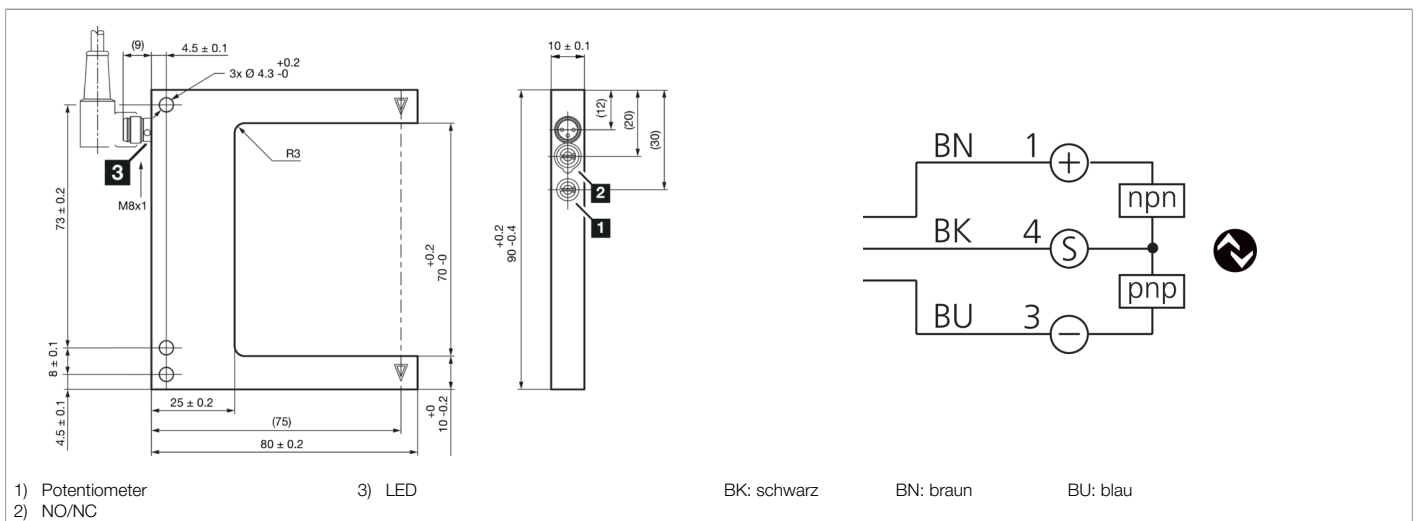

210910
OGU 071 G3-T3
Gabellichtschranke

- 4 Betriebsmodi als IO-Link Parameter
- Anzugs-/ und Ausschaltverzögerung als IO-Link Parameter
- Diagnose mit IO-Link
- Metallgehäuse
- Empfindlichkeit einstellbar
- Hohe Schaltfrequenz
- Hell- / Dunkelschaltung
- Helle Ring-LED
- Hohe Schutzart

Funktion

Technische Daten (typ.)

+20°C, 24 V DC

Elektrische Merkmale

Betriebsspannung	10 ... 30 V DC
Leerlaufstrom (max.)	30 mA
Isolationsspannungsfestigkeit	500 V

Mechanische Merkmale

Gabelweite	70 mm
Schenkellänge innen	55 mm
Gehäuseabmaße	90 x 80 x 10 mm
Gehäuselänge	80 mm
Gehäusehöhe	90 mm
Gehäusebreite	10 mm
Gehäusematerial	Aluminium (schwarz, eloxiert)

Technische Daten (typ.)	+20°C, 24 V DC
Funktionsumfang	
Betriebsmodi	STANDARD, HOCHAUFLÖSEND, LEISTUNG, GESCHWINDIGKEIT
Ausgang, Eingang, Schnittstelle	
Schaltausgang	Gegentakt, 100 mA, NO/NC, umschaltbar
Schnittstelle	IO-Link (V1.1, COM2 38,4 kBd, Smart Sensor Profile)
Optische Daten	
Lichtquelle	LED
Farbe	Rot
Modulation	getaktet
Erfassungsbereich, Messbereich, Toleranzgrenzen	
Auflösung (Werkseinstellung)	0,3 mm (STANDARD)
Reproduzierbarkeit (Werkseinstellung)	0,02 mm (STANDARD)
Auflösung (STANDARD)	0,3 mm
Reproduzierbarkeit (STANDARD)	0,02 mm
Auflösung (HOCHAUFLÖSEND)	0,2 mm
Reproduzierbarkeit (HOCHAUFLÖSEND)	0,02 mm
Auflösung (LEISTUNG)	1 mm
Reproduzierbarkeit (LEISTUNG)	0,02 mm
Auflösung (GESCHWINDIGKEIT)	0,3 mm
Reproduzierbarkeit (GESCHWINDIGKEIT)	0,02 mm
Anzeige, Bedienung	
Empfindlichkeitseinstellung	Potentiometer oder IO-Link
Zeitverhalten	
Schaltfrequenz (Werkseinstellung)	5000 Hz (STANDARD)
Schaltfrequenz (STANDARD)	5000 Hz
Schaltfrequenz (HOCHAUFLÖSEND)	1500 Hz
Schaltfrequenz (LEISTUNG)	250 Hz
Schaltfrequenz (GESCHWINDIGKEIT)	8000 Hz
Umgebungsbedingungen	
Umgebungstemperatur Betrieb	-25 ... +60 °C
Schutzart	IP 67
Elektrischer Anschluss	
Anschluss	Stecker, M8, 3-polig
Zubehör	
Anschlusskabel	TK ...
Weitere Informationen / Zubehör	https://www.di-soric.com/210910