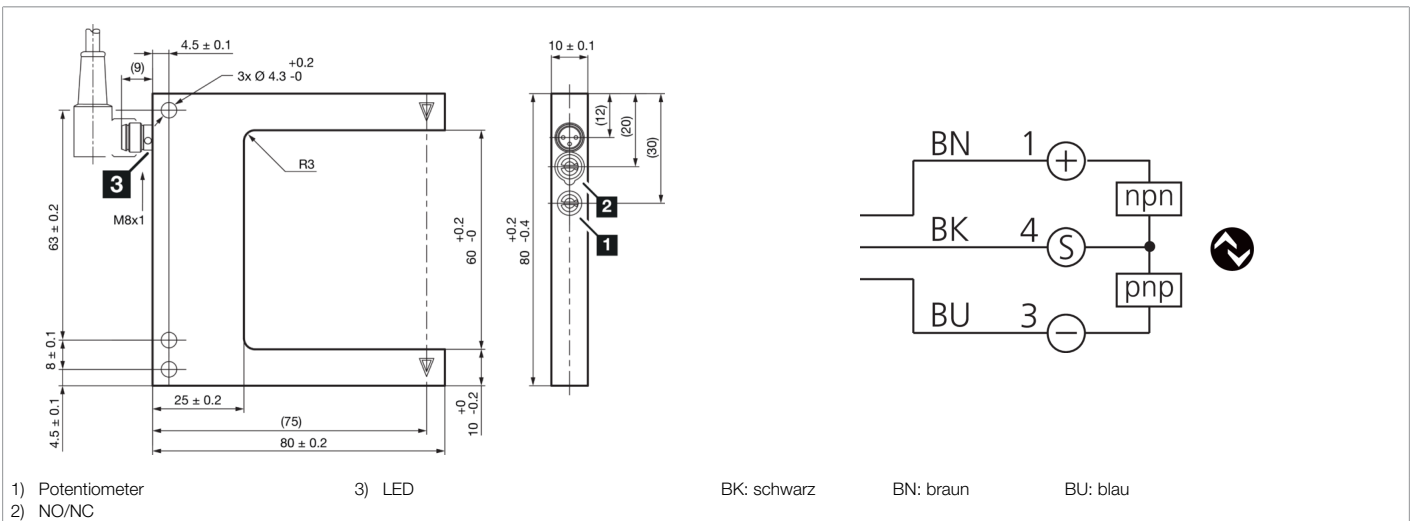

210916
OGU 061 G3-T3
Gabellichtschranke

- 4 Betriebsmodi als IO-Link Parameter
- Anzugs-/ und Ausschaltverzögerung als IO-Link Parameter
- Diagnose mit IO-Link
- Metallgehäuse
- Empfindlichkeit einstellbar
- Hohe Schaltfrequenz
- Hell- / Dunkelschaltung
- Helle Ring-LED
- Hohe Schutzart

Funktion

Technische Daten (typ.)

+20°C, 24 V DC

Elektrische Merkmale

Betriebsspannung	10 ... 30 V DC
Leerlaufstrom (max.)	30 mA
Isolationsspannungsfestigkeit	500 V

Mechanische Merkmale

Gabelweite	60 mm
Schenkellänge innen	55 mm
Gehäuseabmaße	80 x 80 x 10 mm
Gehäuselänge	80 mm
Gehäusehöhe	80 mm
Gehäusebreite	10 mm
Gehäusematerial	Aluminium (schwarz, eloxiert)

Technische Daten (typ.)	+20°C, 24 V DC
Funktionsumfang	
Betriebsmodi	STANDARD, HOCHAUFLÖSEND, LEISTUNG, GESCHWINDIGKEIT
Ausgang, Eingang, Schnittstelle	
Schaltausgang	Gegentakt, 100 mA, NO/NC, umschaltbar
Schnittstelle	IO-Link (V1.1, COM2 38,4 kBd, Smart Sensor Profile)
Optische Daten	
Lichtquelle	LED
Farbe	Rot
Modulation	getaktet
Erfassungsbereich, Messbereich, Toleranzgrenzen	
Auflösung (Werkseinstellung)	0,3 mm (STANDARD)
Reproduzierbarkeit (Werkseinstellung)	0,02 mm (STANDARD)
Auflösung (STANDARD)	0,3 mm
Reproduzierbarkeit (STANDARD)	0,02 mm
Auflösung (HOCHAUFLÖSEND)	0,2 mm
Reproduzierbarkeit (HOCHAUFLÖSEND)	0,02 mm
Auflösung (LEISTUNG)	1 mm
Reproduzierbarkeit (LEISTUNG)	0,02 mm
Auflösung (GESCHWINDIGKEIT)	0,3 mm
Reproduzierbarkeit (GESCHWINDIGKEIT)	0,02 mm
Anzeige, Bedienung	
Empfindlichkeitseinstellung	Potentiometer oder IO-Link
Zeitverhalten	
Schaltfrequenz (Werkseinstellung)	5000 Hz (STANDARD)
Schaltfrequenz (STANDARD)	5000 Hz
Schaltfrequenz (HOCHAUFLÖSEND)	1500 Hz
Schaltfrequenz (LEISTUNG)	250 Hz
Schaltfrequenz (GESCHWINDIGKEIT)	8000 Hz
Umgebungsbedingungen	
Umgebungstemperatur Betrieb	-25 ... +60 °C
Schutzart	IP 67
Elektrischer Anschluss	
Anschluss	Stecker, M8, 3-polig
Zubehör	
Anschlusskabel	TK ...
Weitere Informationen / Zubehör	https://www.di-soric.com/210916