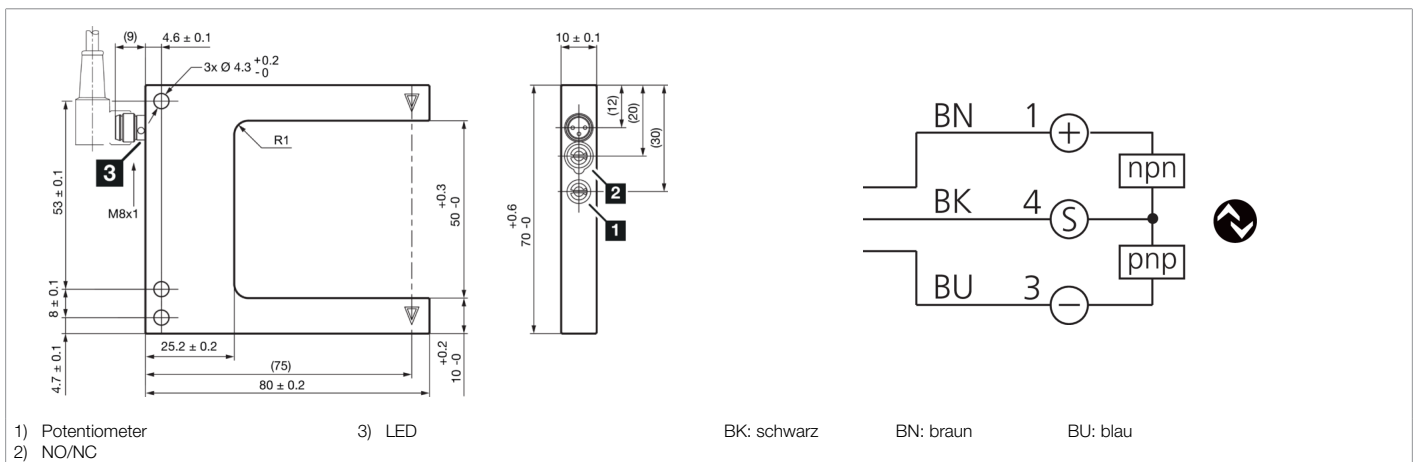

210993
OGUP 050 G3-T3
Hochleistungs-Gabellichtschranke

- Hohe Funktionsreserve
- Extrem schmutzunempfindlich
- Kollimatoroptik
- Metallgehäuse
- Elektronik integriert
- Empfindlichkeit einstellbar
- Hell-/Dunkelschaltung
- Helle Ring-LED
- Hohe Schutzart

Funktion

Technische Daten (typ.)

+20°C, 24 V DC

Elektrische Merkmale

Betriebsspannung	10 ... 30 V DC (Supply Class 2)
Leerlaufstrom (max.)	30 mA
Isolationsspannungsfestigkeit	500 V

Mechanische Merkmale

Gabelweite	50 mm
Schenkellänge innen	55 mm
Gehäuseabmaße	70 x 80 x 10 mm
Gehäuselänge	80 mm
Gehäusehöhe	70 mm
Gehäusebreite	10 mm
Gehäusematerial	Zinkdruckguss (schwarz, pulverbeschichtet)

210993
OGUP 050 G3-T3
Hochleistungs-Gabellichtschranke

Technische Daten (typ.)	+20°C, 24 V DC
Ausgang, Eingang, Schnittstelle	
Schaltausgang	Gegentakt, 100 mA, NO/NC, umschaltbar
Spannungsfall (max.)	1 V
Schnittstelle	IO-Link
Optische Daten	
Lichtquelle	LED
Farbe	Infrarot
Modulation	getaktet
Erfassungsbereich, Messbereich, Toleranzgrenzen	
Auflösung (Werkseinstellung)	2 mm (LEISTUNG)
Reproduzierbarkeit (Werkseinstellung)	0,03 mm (LEISTUNG)
Auflösung (STANDARD)	0,3 mm
Reproduzierbarkeit (STANDARD)	0,02 mm
Auflösung (HOCHAUFLÖSEND)	0,2 mm
Reproduzierbarkeit (HOCHAUFLÖSEND)	0,02 mm
Auflösung (LEISTUNG)	2 mm
Reproduzierbarkeit (LEISTUNG)	0,03 mm
Auflösung (GESCHWINDIGKEIT)	0,3 mm
Reproduzierbarkeit (GESCHWINDIGKEIT)	0,02 mm
Anzeige, Bedienung	
Empfindlichkeitseinstellung	Potentiometer oder IO-Link
Zeitverhalten	
Schaltfrequenz (Werkseinstellung)	200 Hz (LEISTUNG)
Schaltfrequenz (STANDARD)	5000 Hz
Schaltfrequenz (HOCHAUFLÖSEND)	1500 Hz
Schaltfrequenz (LEISTUNG)	200 Hz
Schaltfrequenz (GESCHWINDIGKEIT)	8000 Hz
Umgebungsbedingungen	
Umgebungstemperatur Betrieb	-25 ... +60 °C
Schutzart	IP 67
Elektrischer Anschluss	
Anschluss	Stecker, M8, 3-polig
Zubehör	
Anschlusskabel	TK ...
Weitere Informationen / Zubehör	https://www.di-soric.com/210993