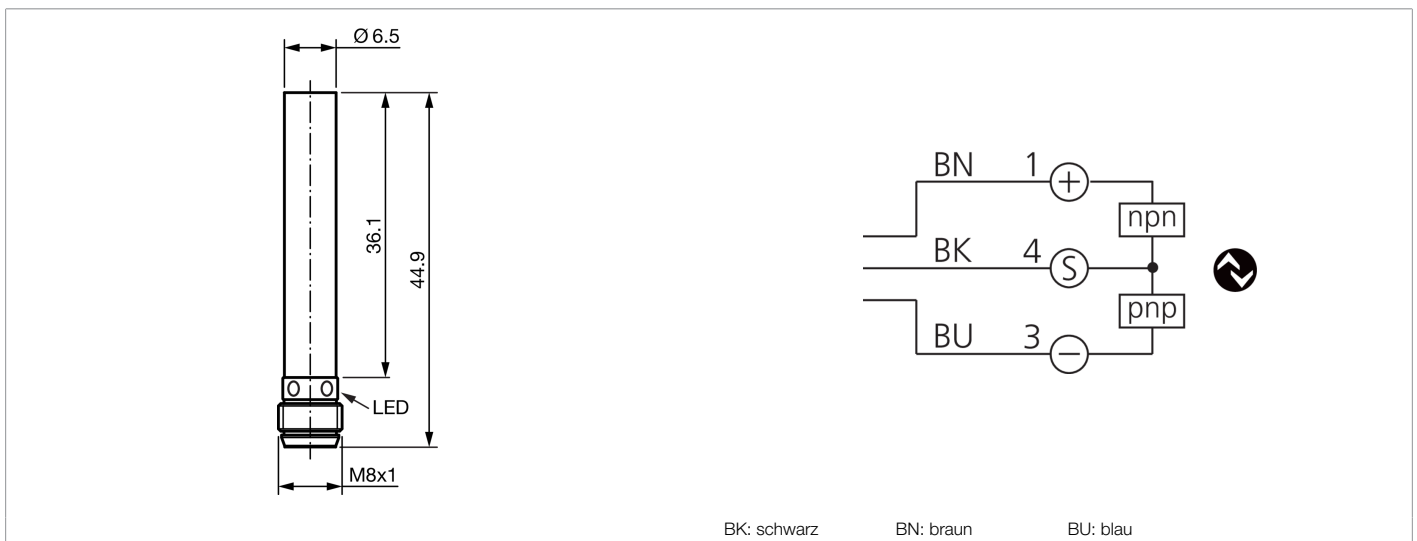

**212671**  
**KNS D6.5KM 2B G3-T3**  
**Kapazitiver Näherungssensor**

- Großer Schaltabstand
- Erfassung von flüssigen, pulverförmigen und festen Materialien
- Erfassung metallischer und nichtmetallischer Teile
- Erfassung durch Behälterwandungen oder Verpackungen möglich
- Empfindlichkeit einstellbar über IO-Link
- NO/NC umschaltbar über IO-Link
- Gegentaktausgang pnp + npn
- Robustes Metallgehäuse
- Kurze Bauform

**Funktion**

Technische Daten (typ.)		+20°C, 24 V DC
<b>Elektrische Merkmale</b>		
Betriebsspannung		18 ... 30 V DC
Leerlaufstrom (max.)		15 mA
Isolationsspannungsfestigkeit		500 V
<b>Mechanische Merkmale</b>		
Einbauart		bündig
Durchmesser		Ø 6,5 mm (Durchmesser)
Gehäuselänge		44,9 mm
Gehäusematerial		Messing (vernickelt)
Gewicht		5 g
<b>Zertifizierungen, Zulassungen</b>		
Schutzklasse		III, Betrieb an Schutzkleinspannung
<b>Allgemeine Merkmale</b>		
Funktionsprinzip		Kapazitiv
Bauform		Zylinder
<b>Funktionsumfang</b>		
Betriebsmodi		STANDARD, HOCHAUFLÖSEND, GESCHWINDIGKEIT