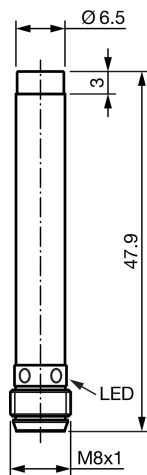

212673

KNS D6.5KM 3N G3-T3

Kapazitiver Näherungssensor

- Großer Schaltabstand
- Erfassung von flüssigen, pulverförmigen und festen Materialien
- Erfassung metallischer und nichtmetallischer Teile
- Erfassung durch Behälterwandungen oder Verpackungen möglich
- Empfindlichkeit einstellbar über IO-Link
- NO/NC umschaltbar über IO-Link
- Gegentaktausgang npn + npn
- Robustes Metallgehäuse

BK: schwarz

BN: braun

BU: blau

Funktion

Technische Daten (typ.)

+20°C, 24 V DC

Elektrische Merkmale

Betriebsspannung	18 ... 30 V DC
Leerlaufstrom (max.)	15 mA
Isolationsspannungsfestigkeit	500 V

Mechanische Merkmale

Einbauart	nicht bündig
Durchmesser	Ø 6,5 mm (Durchmesser)
Gehäuselänge	47,9 mm
Gehäusematerial	Messing (vernickelt)

Zertifizierungen, Zulassungen

Schutzklasse	III, Betrieb an Schutzkleinspannung
--------------	-------------------------------------

Schaltausgang	Gegentakt, 100 mA, NO/NC
Spannungsfall (max.)	2 V
Schnittstelle	IO-Link

Erfassungsbereich, Messbereich, Toleranzgrenzen

Schaltabstand (SN)	3 mm (0,2 ... 4 mm per IO-Link einstellbar)
Normmessplatte	12 x 12 mm
Schalthysterese (max.)	< 15 %