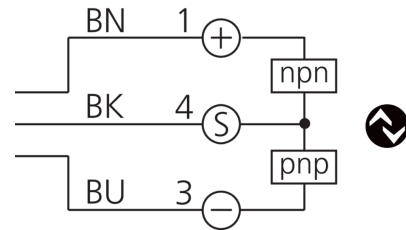

212673

KNS D6.5KM 3N G3-T3

Kapazitiver Näherungssensor

- Großer Schaltabstand
- Erfassung von flüssigen, pulverförmigen und festen Materialien
- Erfassung metallischer und nichtmetallischer Teile
- Erfassung durch Behälterwandungen oder Verpackungen möglich
- Empfindlichkeit einstellbar über IO-Link
- NO/NC umschaltbar über IO-Link
- Gegentaktausgang npn + npn
- Robustes Metallgehäuse

BK: schwarz

BN: braun

BU: blau

Funktion

Technische Daten (typ.)

+20°C, 24 V DC

Elektrische Merkmale

Betriebsspannung	18 ... 30 V DC
Leerlaufstrom (max.)	15 mA
Isolationsspannungsfestigkeit	500 V

Allgemeine Merkmale

Funktionsprinzip	Kapazitiv
Bauform	Zylinder

Funktionsumfang

Betriebsmodi	STANDARD, HOCHAUFLÖSEND, GESCHWINDIGKEIT
--------------	------------------------------------------

212673
KNS D6.5KM 3N G3-T3
Kapazitiver Näherungssensor
Technische Daten (typ.)
+20°C, 24 V DC
Ausgang, Eingang, Schnittstelle

Schaltausgang	Gegentakt, 100 mA, NO/NC
Spannungsfall (max.)	2 V
Schnittstelle	IO-Link

Erfassungsbereich, Messbereich, Toleranzgrenzen

Schaltabstand (SN)	3 mm (0,2 ... 4 mm per IO-Link einstellbar)
Normmessplatte	12 x 12 mm
Schalthysterese (max.)	< 15 %