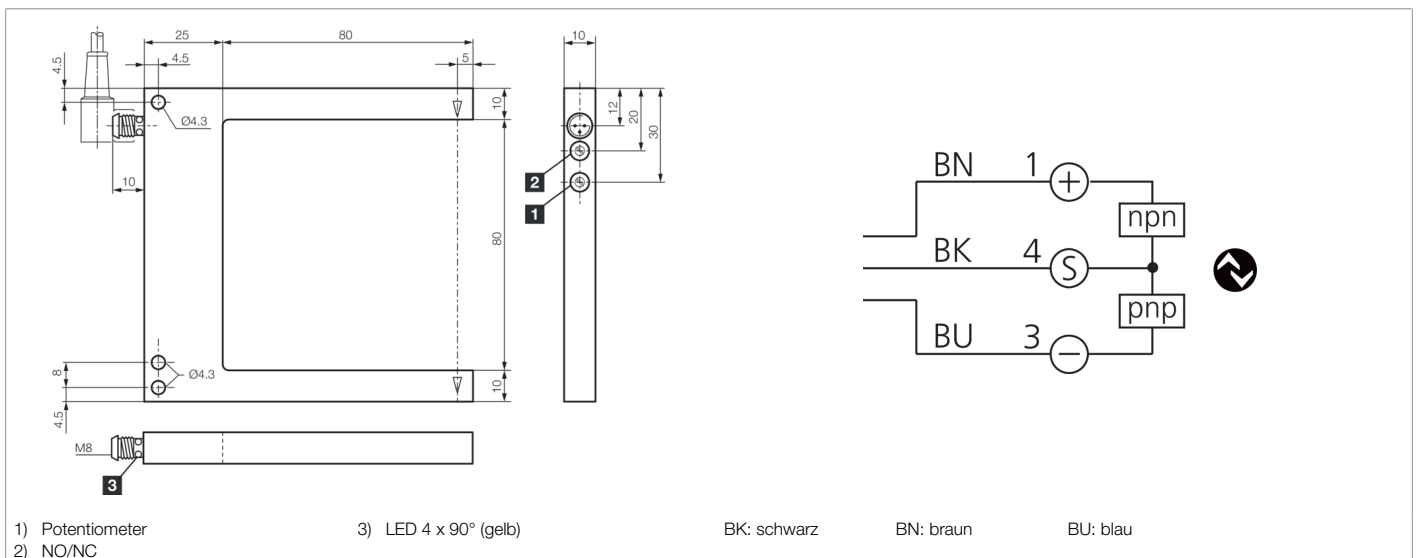

Funktion

Technische Daten (typ.)

+20°C, 24 V DC

Elektrische Merkmale

Betriebsspannung	10 ... 30 V DC
Leerlaufstrom (max.)	30 mA
Isolationsspannungsfestigkeit	500 V

Mechanische Merkmale

Gabelweite	80 mm
Schenkellänge innen	80 mm
Gehäuseabmaße	100 x 105 x 10 mm
Gehäuselänge	105 mm
Gehäusehöhe	100 mm
Gehäusebreite	10 mm
Gehäusematerial	Aluminium (schwarz, eloxiert)

Zertifizierungen, Zulassungen

Schutzklasse	III, Betrieb an Schutzkleinspannung
Zulassungen	UL

212815
OGU 081/80 G3-T3
Gabellichtschranke

Technische Daten (typ.)	+20°C, 24 V DC
Allgemeine Merkmale	
Funktionsprinzip	Optisch
Auswertung	digital
Bauform	Gabel
Funktionsumfang	
Betriebsmodi	STANDARD, HOCHAUFLÖSEND, LEISTUNG, GESCHWINDIGKEIT
Ausgang, Eingang, Schnittstelle	
Schaltausgang	Gegentakt, 100 mA, NO/NC, umschaltbar
Schnittstelle	IO-Link
Optische Daten	
Lichtquelle	LED
Farbe	Rot
Modulation	getaktet
Erfassungsbereich, Messbereich, Toleranzgrenzen	
Auflösung (Werkseinstellung)	0,3 mm (STANDARD)
Reproduzierbarkeit (Werkseinstellung)	0,02 mm (STANDARD)
Auflösung (STANDARD)	0,3 mm
Reproduzierbarkeit (STANDARD)	0,02 mm
Auflösung (HOCHAUFLÖSEND)	0,2 mm
Reproduzierbarkeit (HOCHAUFLÖSEND)	0,02 mm
Auflösung (LEISTUNG)	1 mm
Reproduzierbarkeit (LEISTUNG)	0,02 mm
Auflösung (GESCHWINDIGKEIT)	0,3 mm
Reproduzierbarkeit (GESCHWINDIGKEIT)	0,02 mm
Anzeige, Bedienung	
Empfindlichkeitseinstellung	Potentiometer oder IO-Link
Zeitverhalten	
Schaltfrequenz (Werkseinstellung)	5000 Hz (STANDARD)
Schaltfrequenz (STANDARD)	5000 Hz
Schaltfrequenz (HOCHAUFLÖSEND)	1500 Hz
Schaltfrequenz (LEISTUNG)	250 Hz
Schaltfrequenz (GESCHWINDIGKEIT)	8000 Hz
Umgebungsbedingungen	
Umgebungstemperatur Betrieb	-25 ... +60 °C
Schutzart	IP 67
Elektrischer Anschluss	
Anschluss	Stecker, M8, 3-polig
Zubehör	
Anschlusskabel	TK ...
Weitere Informationen / Zubehör	https://www.di-soric.com/212815