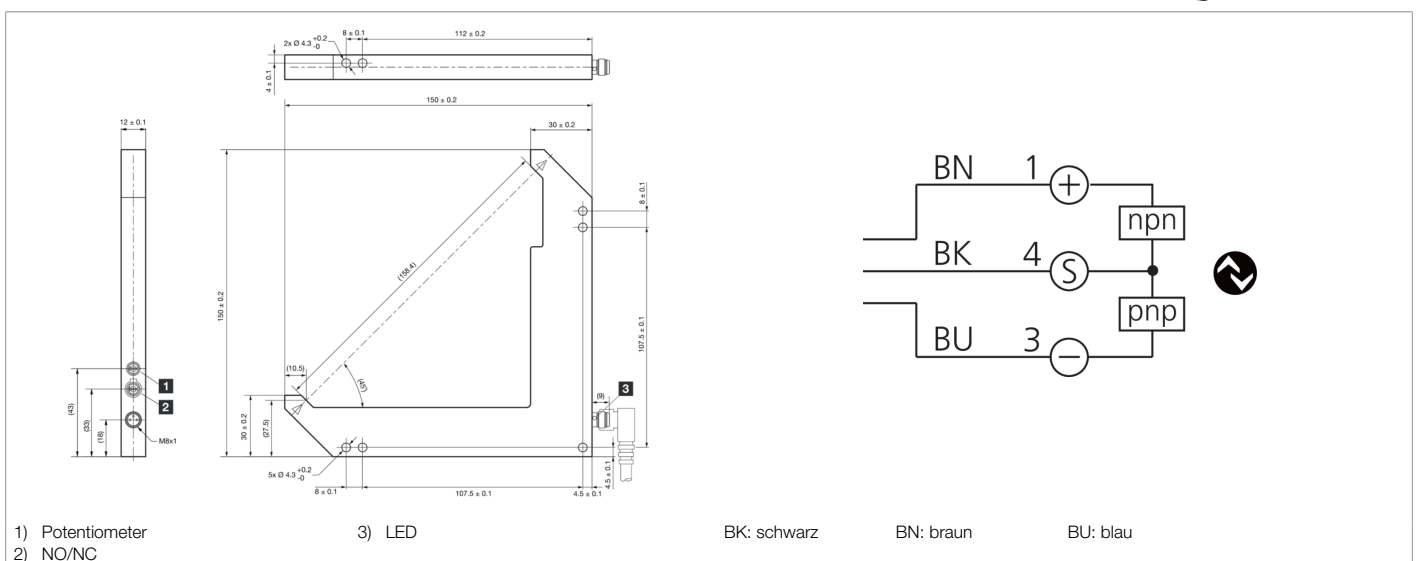

Funktion

Technische Daten (typ.) **+20°C, 24 V DC**

Elektrische Merkmale	
Betriebsspannung	10 ... 30 V DC (Supply Class 2)
Leerlaufstrom (max.)	30 mA
Isolationsspannungsfestigkeit	500 V
Mechanische Merkmale	
Schenkellänge innen	120/120 mm
Gehäuseabmaße	150 x 150 x 12 mm
Gehäuselänge	150 mm
Gehäusehöhe	150 mm
Gehäusebreite	12 mm
Gehäusematerial	Zinkdruckguss (pulverbeschichtet)
Zertifizierungen, Zulassungen	
Schutzklasse	III, Betrieb an Schutzkleinspannung
Zulassungen	UL

212820
OGLP 120 G3-T3
Hochleistungs-Winkellichtschränke

Technische Daten (typ.)	+20°C, 24 V DC
Allgemeine Merkmale	
Funktionsprinzip	Optisch
Auswertung	digital
Bauform	Winkel
Ausgang, Eingang, Schnittstelle	
Schaltausgang	Gegentakt, 100 mA, NO/NC
Spannungsfall (max.)	1 V
Schnittstelle	IO-Link
Optische Daten	
Lichtquelle	LED
Farbe	Infrarot
Wellenlänge	860 nm
Modulation	getaktet
Fremdlichtsicherheit	25 kLx
Erfassungsbereich, Messbereich, Toleranzgrenzen	
Reichweite	158 mm (optische Achse)
Auflösung (Werkseinstellung)	2 mm (LEISTUNG)
Reproduzierbarkeit (Werkseinstellung)	0,03 mm (LEISTUNG)
Auflösung (STANDARD)	0,5 mm
Reproduzierbarkeit (STANDARD)	0,02 mm
Auflösung (HOCHAUFLÖSEND)	0,4 mm
Reproduzierbarkeit (HOCHAUFLÖSEND)	0,02 mm
Auflösung (LEISTUNG)	2 mm
Reproduzierbarkeit (LEISTUNG)	0,03 mm
Auflösung (GESCHWINDIGKEIT)	0,5 mm
Reproduzierbarkeit (GESCHWINDIGKEIT)	0,02 mm
Anzeige, Bedienung	
Empfindlichkeitseinstellung	Potentiometer
Zeitverhalten	
Schaltfrequenz (Werkseinstellung)	200 Hz (LEISTUNG)
Schaltfrequenz (STANDARD)	5000 Hz
Schaltfrequenz (HOCHAUFLÖSEND)	1500 Hz
Schaltfrequenz (LEISTUNG)	200 Hz
Schaltfrequenz (GESCHWINDIGKEIT)	8000 Hz
Umgebungsbedingungen	
Umgebungstemperatur Betrieb	-25 ... +60 °C
Schutzart	IP 67
Elektrischer Anschluss	
Anschluss	Stecker, M8, 3-polig
Zubehör	
Anschlusskabel	TK ...
Weitere Informationen / Zubehör	https://www.di-soric.com/212820