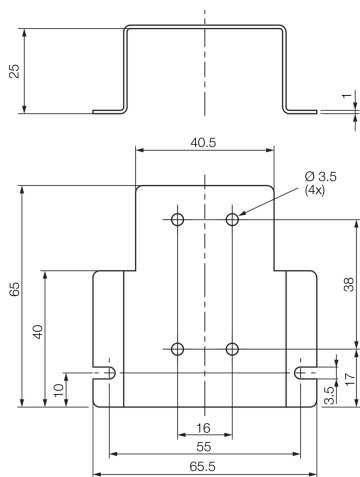

213321
 HS-BE-FL-MP-VS-M3
 Haltesystem-BE-FL-CS60

Technische Daten (typ.)

Mechanische Merkmale

| | |
|-----------------|-------------------|
| Gehäuseabmaße | 65 x 65,5 x 25 mm |
| Gehäusematerial | Edelstahl |

Allgemeine Merkmale

| | |
|--------------|---------------------------------|
| Komponente | Haltesystem-BE-FL-CS60 |
| Geeignet für | Flächenbeleuchtungen BEK-FL ... |
| Produktserie | BE-Z Zubehör BV-Beleuchtung |

Funktionsumfang

| | |
|--------------|---|
| Lieferumfang | Adapterplatte (BEK-F - CS 60), Befestigungsmaterial |
|--------------|---|

Weitere Informationen / Zubehör

<https://www.di-soric.com/213321>