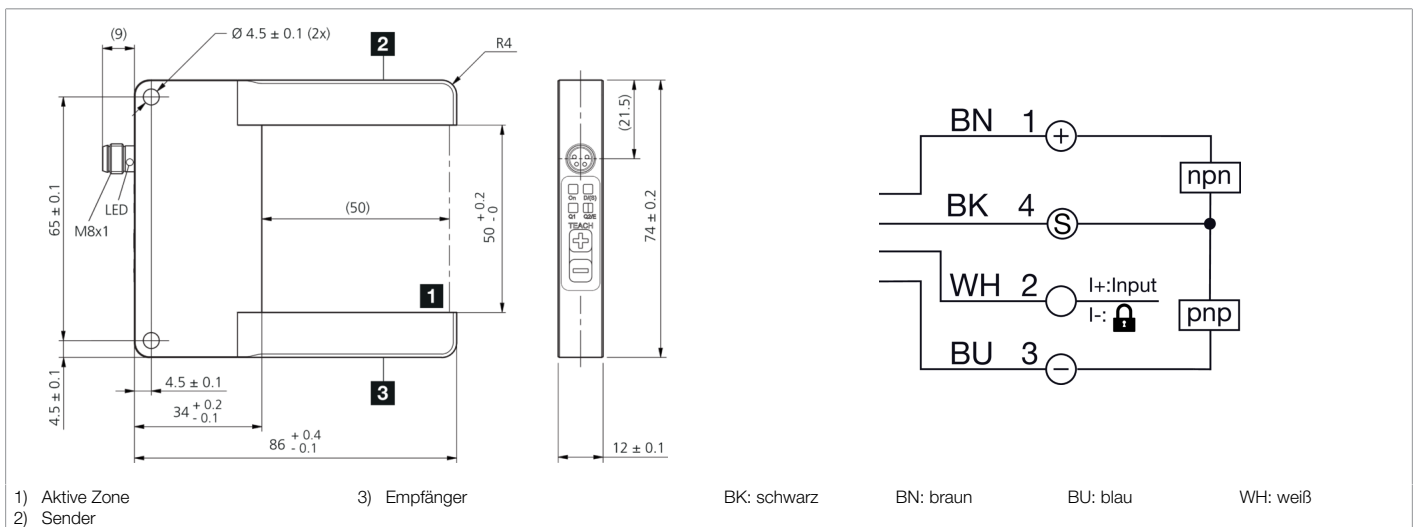

**213354**  
**OGWTI-50G3-T4**  
**Rahmenlichtschranke**

- IO-Link
- Gabelbauform
- Robustes Metallgehäuse
- Kompakte Bauform
- Hohe Auflösung
- Kurze Ansprechzeit
- Intuitives Teach-In über Folientastatur, Feineinstellung
- Arbeitsprinzip: dynamisch oder statisch
- 4 Betriebsmodi als IO-Link Parameter

**Funktion**

**Technische Daten (typ.)**

**+20°C, 24 V DC**

**Elektrische Merkmale**

Betriebsspannung	18 ... 30 V DC
Leerlaufstrom (max.)	< 45 mA
Verpolschutz	Ja
Kurzschlusschutz	Ja

**Mechanische Merkmale**

Gehäuseabmaße	86 x 74 x 12 mm
Gehäuselänge	86 mm
Gehäusehöhe	12 mm
Gehäusebreite	74 mm
Gehäusematerial	Zinkdruckguss (schwarz, pulverbeschichtet)
Material	Kunststoff (Fenster)
Gewicht	130 g

**Zertifizierungen, Zulassungen**

<b>Technische Daten (typ.)</b>	<b>+20°C, 24 V DC</b>
<b>Funktionsumfang</b>	
Betriebsmodi / Betriebsarten	Statisch, Dynamisch, Spitzenwert, Abschattung
<b>Ausgang, Eingang, Schnittstelle</b>	
Schaltausgang	Gegentakt, 100 mA, NO/NC, umschaltbar
Spannungsfall (max.)	2 V
Schnittstelle	<ul style="list-style-type: none"> <li>■ IO-Link V1.1.3, COM2 (Smart Sensor Profile)</li> <li>■ 2nd Edition V1.1 SSP 4.1.1</li> </ul>
Impulsverlängerung	20 ms einstellbar
<b>Optische Daten</b>	
Lichtquelle	LED
Farbe	Infrarot
<b>Erfassungsbereich, Messbereich, Toleranzgrenzen</b>	
Erfassungsbereich	50 x 50 mm
Auflösung	Ø 1,0 mm (dynamisch), Ø 1,5 mm (statisch)
<b>Anzeige, Bedienung</b>	
Empfindlichkeitseinstellung	Tastatur
Anzeige	LED grün - Status, gelb - Schaltausgang 1, weiß - statisch/dynamisch, gelb/rot - Schaltausgang 2 / Warnung
<b>Zeitverhalten</b>	
Ansprechzeit	0,05 ms
Abfallzeit	0,05 ... 10000 ms
<b>Umgebungsbedingungen</b>	
Umgebungstemperatur Betrieb	-10 ... +60 °C
Schutzart	IP 67
<b>Elektrischer Anschluss</b>	
Anschluss	Stecker, M8, 4-polig
<b>Zubehör</b>	
Anschlusskabel	TK ... /4
<b>Weitere Informationen / Zubehör</b>	<a href="https://www.di-soric.com/213354">https://www.di-soric.com/213354</a>