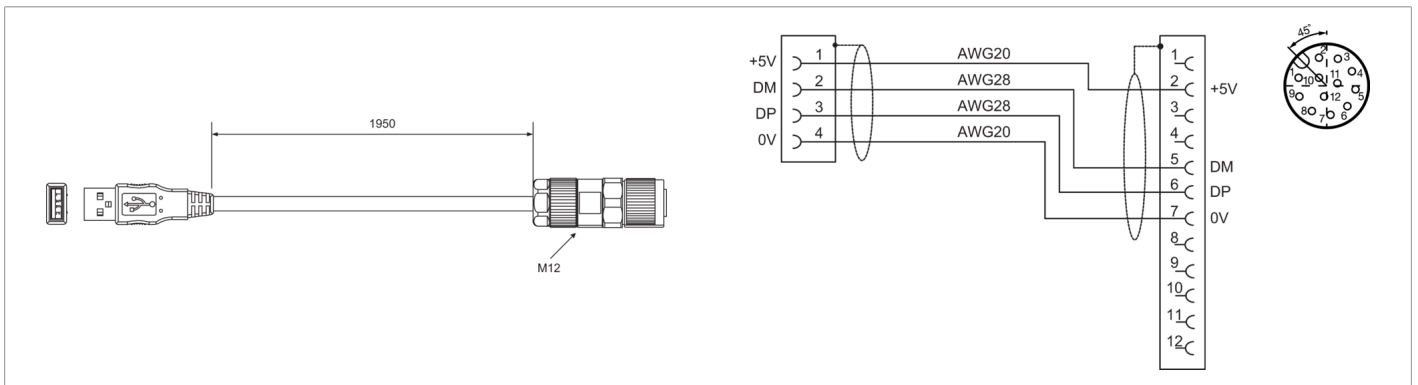

213398
ID-K-M12/U-2
Verbindungskabel

Funktion

Technische Daten (typ.)

Zertifizierungen, Zulassungen

Schutzklasse III, Betrieb an Schutzkleinspannung

Allgemeine Merkmale

Bauform gerade / gerade

Elektrischer Anschluss

Anschluss Buchse, M12, 12-polig

Anschluss 2 USB

Weitere Informationen / Zubehör

<https://www.di-soric.com/213398>