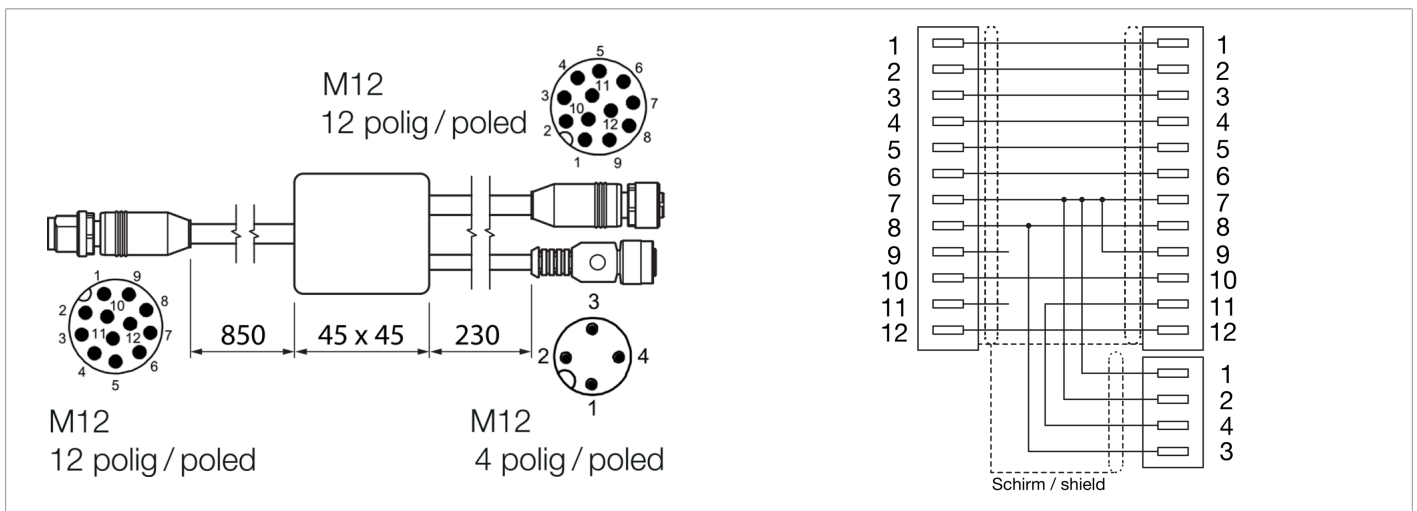

213457
CS60-Y-1/12-A
Y-Verteilerkabel

- Ein Anschluss für Sensor und Beleuchtung
- Triggern der Beleuchtung durch den Sensor

Funktion

Technische Daten (typ.)

+20°C, 24 V DC

Elektrische Merkmale

Betriebsspannung

< 30 V AC/DC

Mechanische Merkmale

Gehäusematerial

Kunststoff

Allgemeine Merkmale

Komponente

Y-Verteilerkabel

Geeignet für

Vision Sensoren CS 60

Umgebungsbedingungen

Schutzart

IP 67

Elektrischer Anschluss

Anschluss

Stecker, M12, 12-polig

Anschluss 2