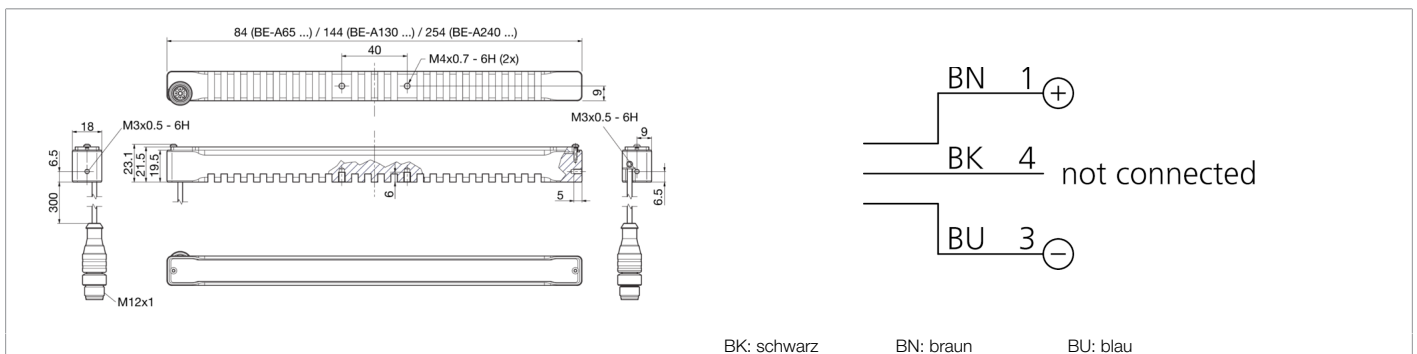

213579

BE-A240-G5-K-BS

Auflichtbeleuchtung

- Robustes Aluminium Vollmetall Gehäuse
- Variabler Kabelabgang mit Zugentlastung
- Hoher Wirkungsgrad durch neuste LED Technologie
- Hohe Effizienz durch Optik mit kleinem Abstrahlwinkel
- Optimales Preis-Leistungsverhältnis
- Industriegerechter M12 Anschluss
- Mit Filterscheiben aus dem Zubehör lassen sich neue Eigenschaften modellieren
- Großes Sortiment an Halterungsprodukten im Zubehör erhältlich

#### Funktion

#### Technische Daten (typ.)

+20°C, 24 V DC

#### Mechanische Merkmale

Leuchtfläche	240 x 12 mm
Gehäuselänge	354 mm
Gehäusehöhe	23,1 mm
Gehäusebreite	18 mm
Gehäusematerial	Aluminium (schwarz, eloxiert)
Material	PMMA, klar (Schutzoptik)
Gewicht	165 g