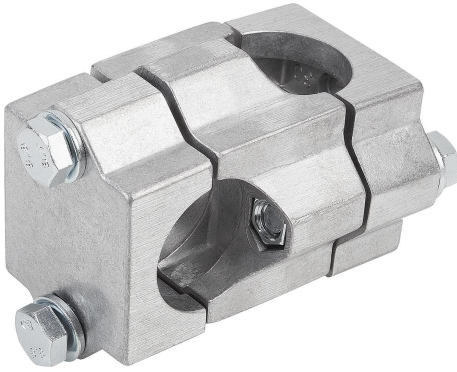

## Rohrverbinder Kreuzstück Aluminium

### Beschreibung

**Werkstoff:**

Aluminiumguss.

Klemmschraube mit Mutter, Stahl.

**Ausführung:**

gleitgeschliffen.

Klemmschraube Mutter verzinkt.

**Auf Anfrage:**

Klemmhebel zur Befestigung und weitere Durchmesser.

**Zubehör:**

- Rund- und Vierkantrohre K0493

# Rohrverbinder Kreuzstück Aluminium