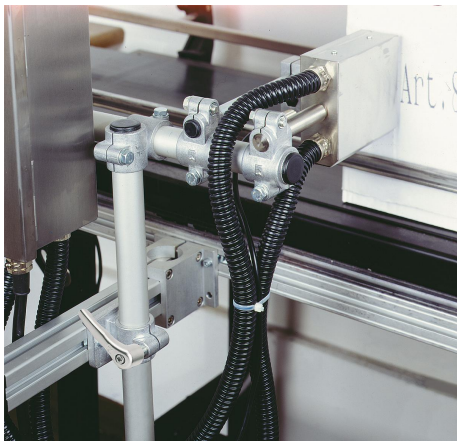

### Beschreibung

**Werkstoff:**

Aluminiumguss.

Klemmschraube mit Mutter, Stahl.

**Ausführung:**

gleitgeschliffen.

Klemmschraube Mutter verzinkt.

**Auf Anfrage:**

Klemmhebel zur Befestigung und weitere Durchmesser.

**Zubehör:**

- Rund- und Vierkantrohre K0493