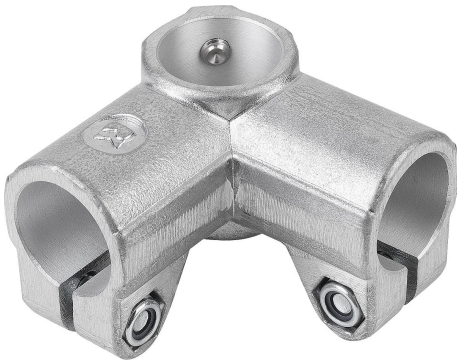

## Rohrverbinder Winkelstück Aluminium

### Beschreibung

**Werkstoff:**

Aluminiumguss.

Klemmschraube mit Mutter, Stahl.

**Ausführung:**

gleitgeschliffen.

Klemmschraube Mutter verzinkt.

**Auf Anfrage:**

Klemmhebel zur Befestigung und weitere Durchmesser.

**Zubehör:**

- Rund- und Vierkantrohre K0493

# Rohrverbinder Winkelstück Aluminium