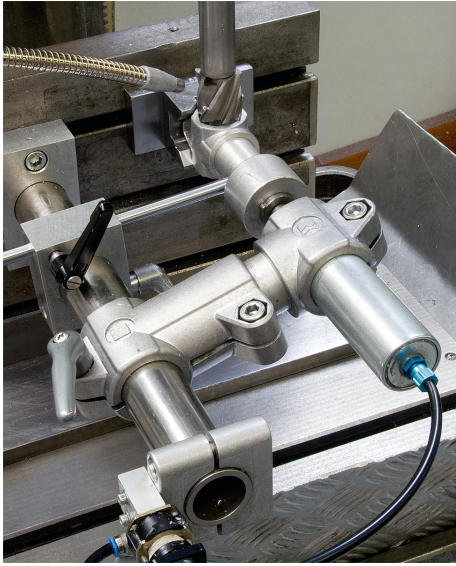

Rohrverbinder Winkelstück Aluminium

Artikelbeschreibung/Produktabbildungen

Zeichnungen