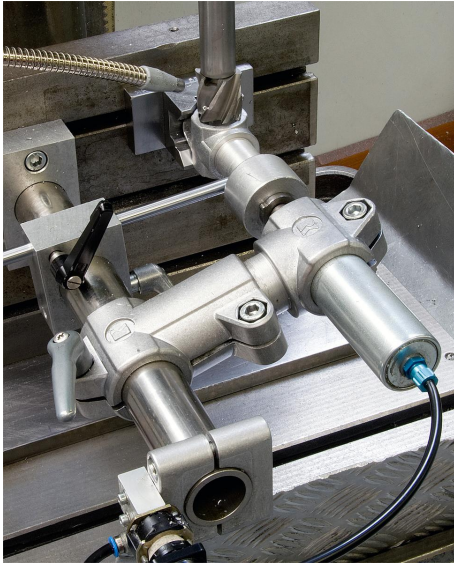

Rohrverbinder Fuß Aluminium

Artikelbeschreibung/Produktabbildungen

Beschreibung

Werkstoff:

Aluminiumguss.

Klemmschraube mit Mutter, Stahl.

Ausführung:

gleitgeschliffen.

Klemmschraube Mutter verzinkt.

Auf Anfrage:

Klemmhebel zur Befestigung und weitere Abmessungen für Vierkantrohre.

Zubehör:

- Rund- und Vierkantrohre K0493

Rohrverbinder Fuß Aluminium

Artikelbeschreibung/Produktabbildungen

Zeichnungen

Artikelübersicht

Rohrverbinder Fuß, Aluminium

Bestellnummer	A	B	C	D	E	F	G	H	K	L	M	N	P	Q	R	S
K0478.5230	30,3	7	62	45	45	5	75	57	57	56	75	10	33,5	25	46	M8x45
K0478.5240	40,4	9	75	60	60	5	100	76	76	73	100	12	43	32	57	M8x60