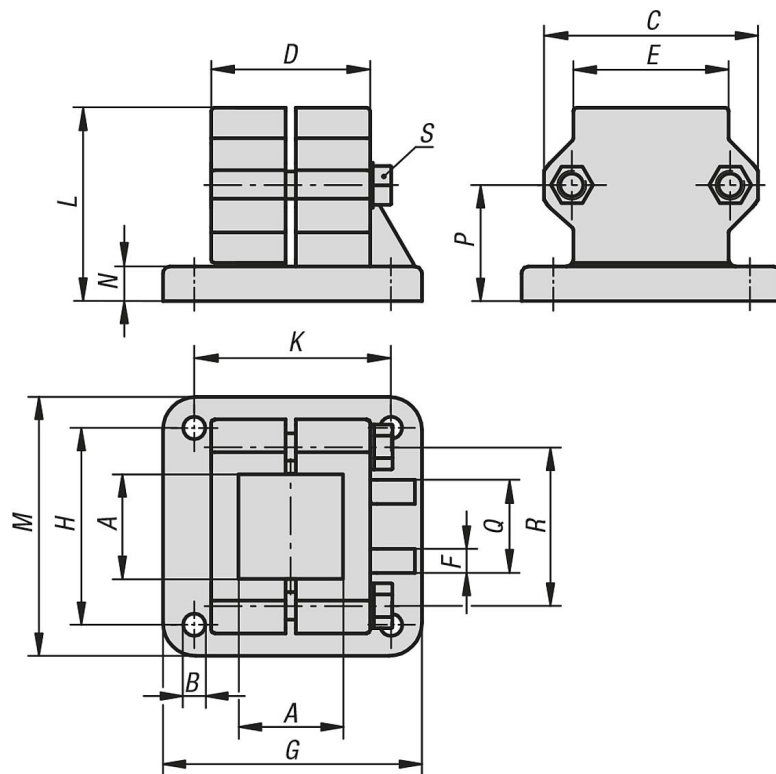

Rohrverbinder Fuß Aluminium

Artikelbeschreibung/Produktabbildungen

Beschreibung

Werkstoff:

Aluminiumguss.

Klemmschraube mit Mutter, Stahl.

Ausführung:

gleitgeschliffen.

Klemmschraube Mutter verzinkt.

Auf Anfrage:

Klemmhebel zur Befestigung und weitere Abmessungen für Vierkantrohre.

Zubehör:

- Rund- und Vierkantrohre K0493

Rohrverbinder Fuß Aluminium

Artikelbeschreibung/Produktabbildungen

Zeichnungen

Artikelübersicht

Rohrverbinder Fuß, Aluminium

Bestellnummer	A	B	C	D	E	F	G	H	K	L	M	N	P	Q	R	S
K0478.5230	30,3	7	62	45	45	5	75	57	57	56	75	10	33,5	25	46	M8x45
K0478.5240	40,4	9	75	60	60	5	100	76	76	73	100	12	43	32	57	M8x60