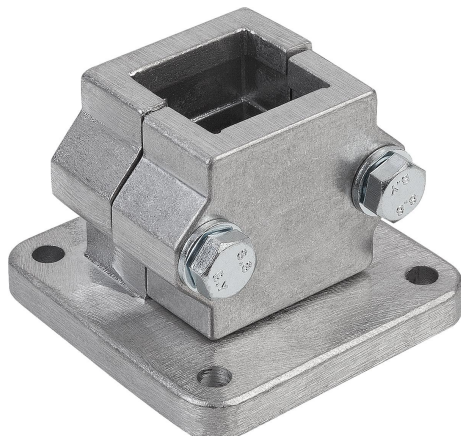

Rohrverbinder Fuß Aluminium

Artikelbeschreibung/Produktabbildungen

Beschreibung

Werkstoff:

Aluminiumguss.

Klemmschraube mit Mutter, Stahl.

Ausführung:

gleitgeschliffen.

Klemmschraube Mutter verzinkt.

Auf Anfrage:

Klemmhebel zur Befestigung und weitere Abmessungen für Vierkantrohre.

Zubehör:

- Rund- und Vierkantrohre K0493

Rohrverbinder Fuß Aluminium

Artikelbeschreibung/Produktabbildungen

Zeichnungen

Artikelübersicht

Rohrverbinder Fuß, Aluminium

Bestellnummer	A	B	C	D	E	F	G	H	K	L	M	N	P	Q	R	S
K0478.5230	30,3	7	62	45	45	5	75	57	57	56	75	10	33,5	25	46	M8x45
K0478.5240	40,4	9	75	60	60	5	100	76	76	73	100	12	43	32	57	M8x60